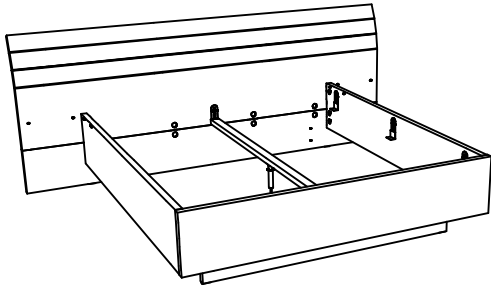

Salina - noční stolek

MA_018

A  1x (2x)	B  4x (8x)	C  2x (4x)	D  1x
---	---	---	--