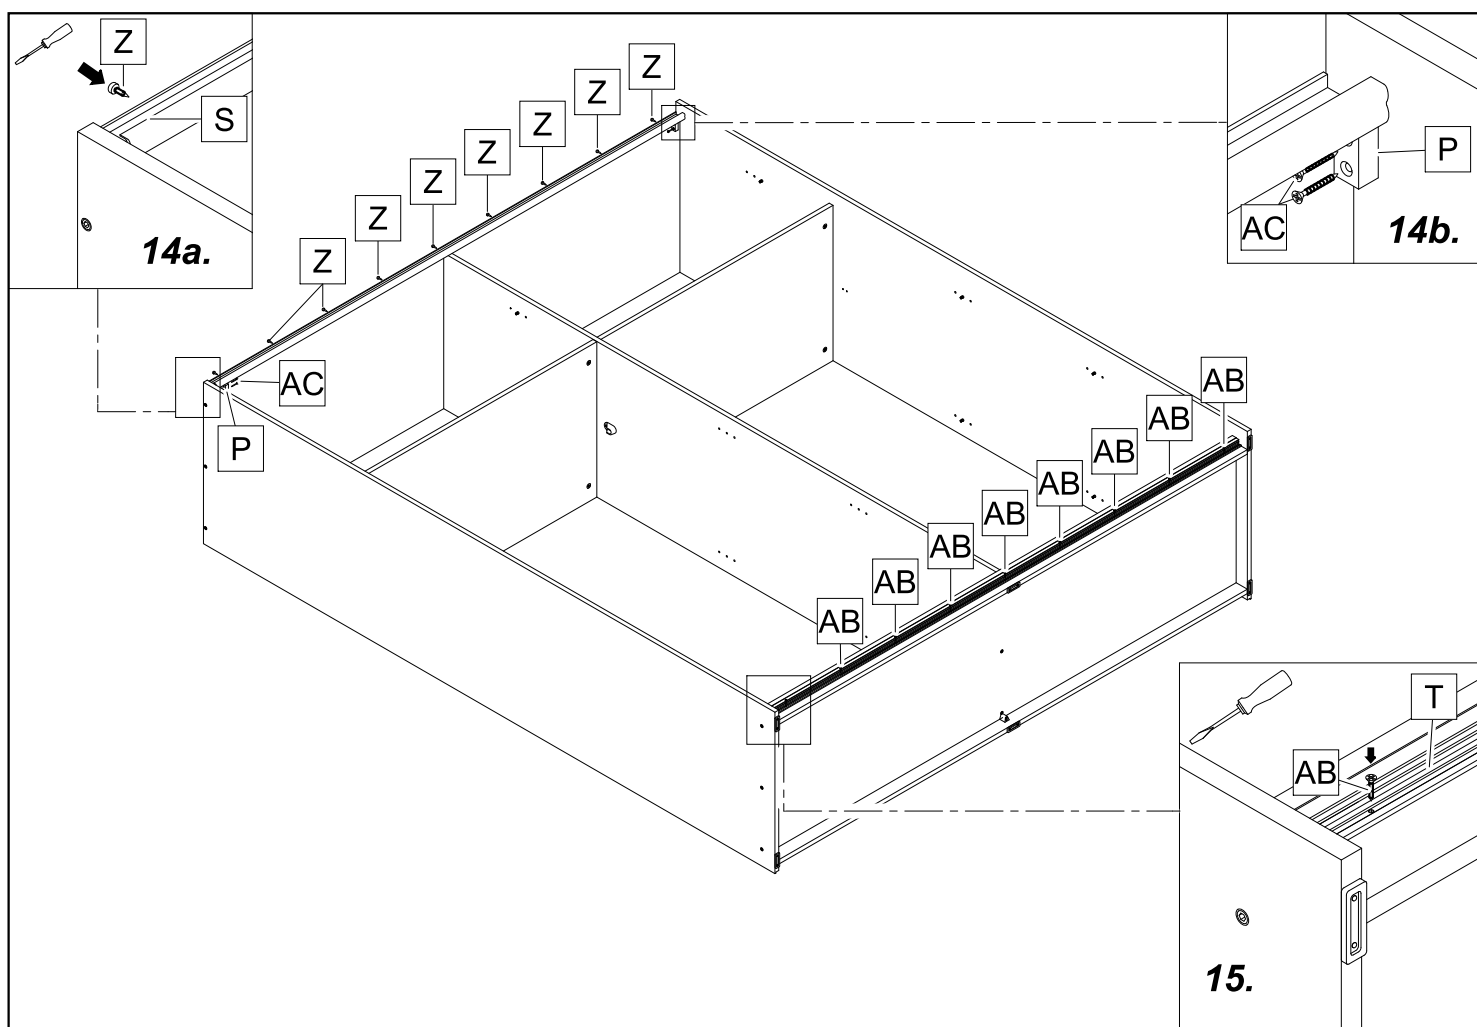

DREVONA®
N Á B Y T O K

REA HOUSTON 6
SKR-HT06
2400-645-2400

A 18x	B 32x	C 4x	D 32x	E 14x	F 16x	G 16x	H 2x	J 2x	K 6x

L 2x	M 2x	N 2x	O 2x	P 2x	R 2x	S 1x	T 1x	U 3x	V 1x

Y 1x	Z 13x	AA 86x	AB 25x	AC 4x	AD 2x	AE 2x	AF 178x