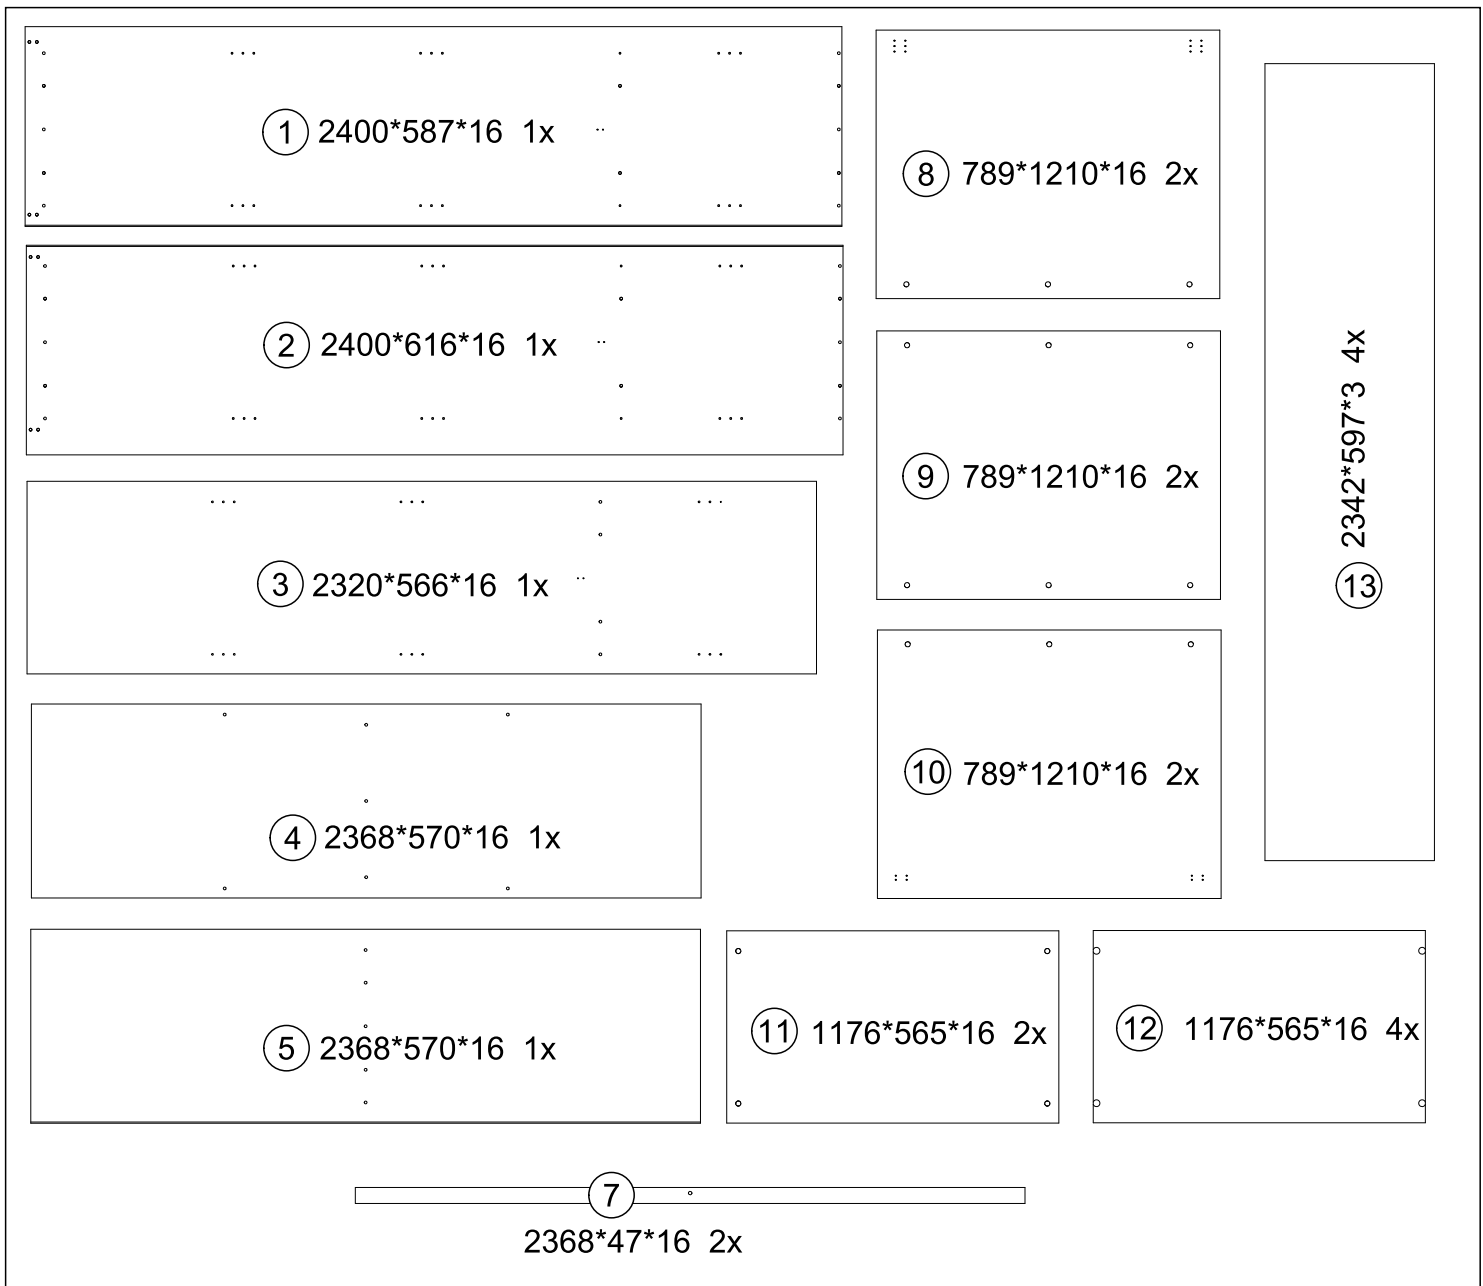

DREVONA®
N Á B Y T O K

REA HOUSTON 6
SKR-HT06
2400-645-2400

A 18x	B 32x	C 4x	D 32x	E 14x	F 16x	G 16x	H 2x	J 2x	K 6x

L 2x	M 2x	N 2x	O 2x	P 2x	R 2x	S 1x	T 1x	U 3x	V 1x

Y 1x	Z 13x	AA 86x	AB 25x	AC 4x	AD 2x	AE 2x	AF 178x

23. →