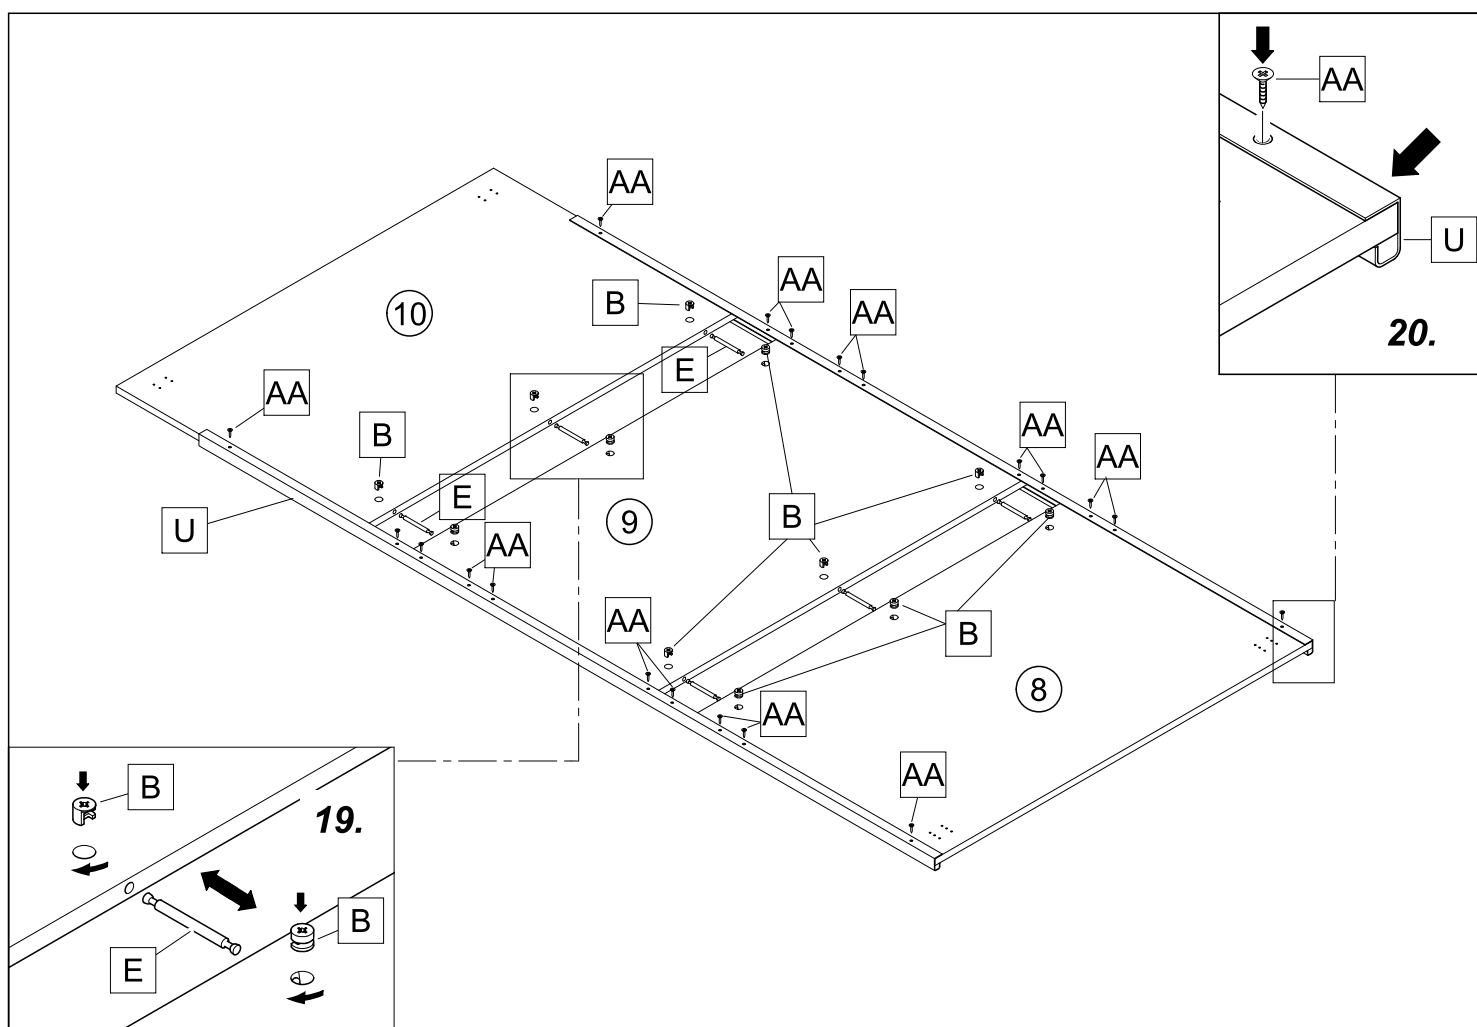

DREVONA®
N Á B Y T O K

REA HOUSTON 6
SKR-HT06
2400-645-2400

A 18x	B 32x	C 4x	D 32x	E 14x	F 16x	G 16x	H 2x	J 2x	K 6x

L 2x	M 2x	N 2x	O 2x	P 2x	R 2x	S 1x	T 1x	U 3x	V 1x

Y 1x	Z 13x	AA 86x	AB 25x	AC 4x	AD 2x	AE 2x	AF 178x

23. →