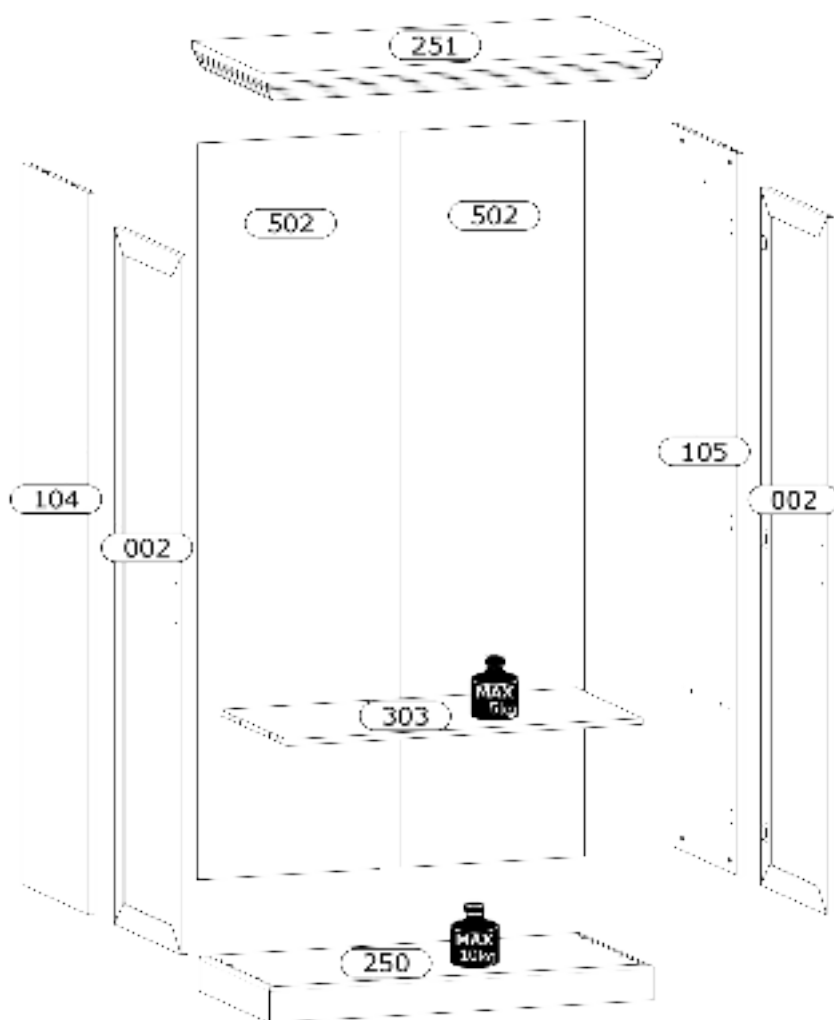

Royal

S2D

A1 x 1 6x12mm	G1 x 1 6x12mm	C1 x 1 6 x 6 mm	D32 x 1 1 - 10 mm	E6 x 1 6x12mm
G1 x 45 4mm	H x 1 1250 mm	35 x 1 6mm	T4 x 2 75x11,16 mm	U7 x 2 1 - 67mm
W2 x 10 7,5 - 6mm	X3 x 4 4mm x 3mm	Y1 x 4 61x12mm	Y5 x 10 6 - 67mm	Z1 x 5 75x11,16
Z3 x 5 65x65				

No	L[mm]	W[mm]	H[mm]	POS	BOX
002	1702	445	15	2	2x3
104	1702	445	15	1	1x3
105	1760	445	15	1	1x3
250	937	473,5	88	1	3x3
251	970	490	72	1	3x3
303	570	445	15	1	1x3
502	1785	447	20	2	1x3

1

W2 x12

Ø3, x15mm

Y1 x1

38x35mm

W2 x 2

33,5x16mm

Z1 x 6

50x40, 1-2

6

7

8

9

G1 x46

H x1

Y5 x10

26mm

1/95 mm

Ø1.6x20mm

A = B ≡ 90°