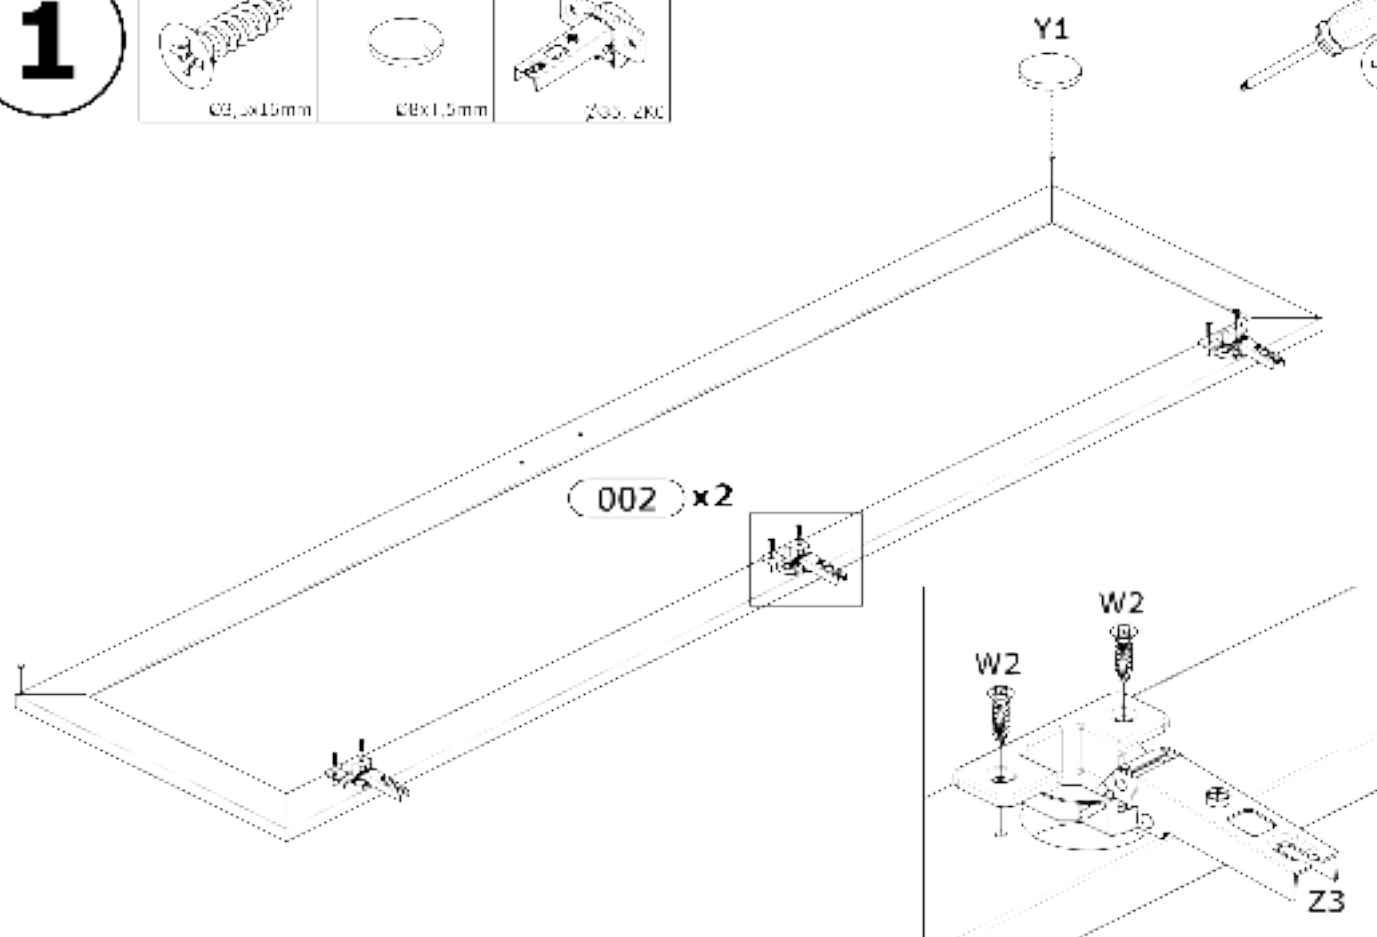

No	L[mm]	W[mm]	H[mm]	POS	BOX
002	1702	445	15	2	2x3
104	1702	445	15	1	1x3
105	1760	445	15	1	1x3
250	937	473,5	88	1	3x3
251	970	490	72	1	3x3
303	570	445	15	1	1x3
502	1785	447	20	2	1x3

1

W2 x12

Ø3, x15mm

Y1 x1

Ø8x1,5mm

Z3 x5

200, 2K0

2

B1 x4

Ø5x38mm

3

B1 × 4

38x35mm

W2 x 2

33,5x16mm

Z1 x 6

50x40, 1-2

6

7

8

9

G1 x46

H x1

Y5 x10

26mm

1/95 mm

Ø1.6x20mm

A = B ≡ 90°