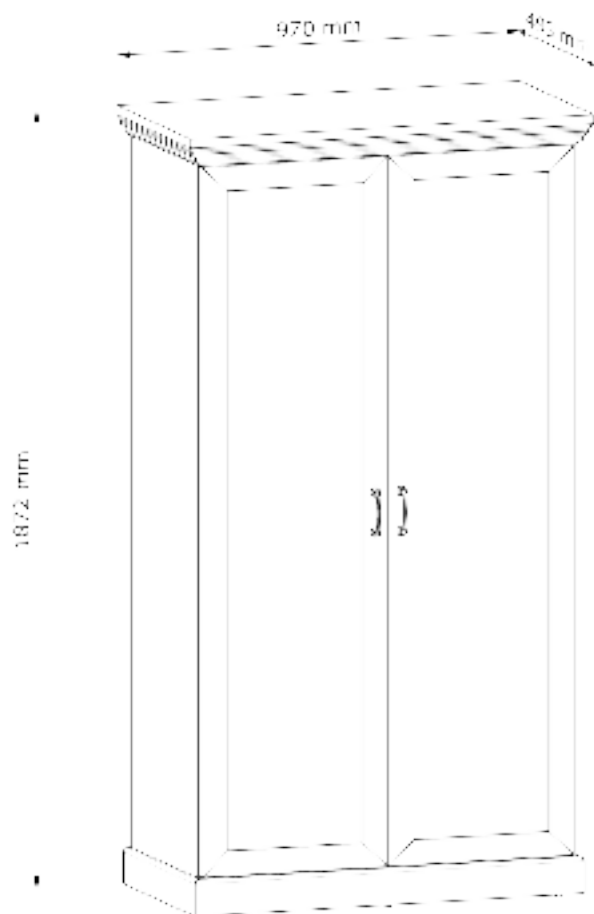

Royal

S2D

A1 x 1 6x12mm	G1 x 1 6x12mm	C1 x 1 6 x 6 mm	D32 x 1 1 - 10 mm	E6 x 1 6x12mm
G1 x 45 4mm	H x 1 1250 mm	35 x 1 6mm	T4 x 2 75x11,16 mm	U7 x 2 1 - 67mm
W2 x 10 7,5 - 6mm	X3 x 4 4mm x 3mm	Y1 x 4 61x12mm	Y5 x 10 6 - 67mm	Z1 x 5 75x11,16
Z3 x 5 65x65				

No	L[mm]	W[mm]	H[mm]	POS	BOX
002	1702	445	15	2	2x3
104	1702	445	15	1	1x3
105	1760	445	15	1	1x3
250	937	473,5	88	1	3x3
251	970	490	72	1	3x3
303	570	445	15	1	1x3
502	1785	447	20	2	1x3

1

W2 x12

Ø3, x15mm

Y1 x1

38x35mm

W2 x 2

33,5x16mm

Z1 x 6

50x40, 1-2

6

7

8

9

G1 x46

H x1

Y5 x10

26mm

1/95 mm

Ø1.6x20mm

A = B ≡ 90°