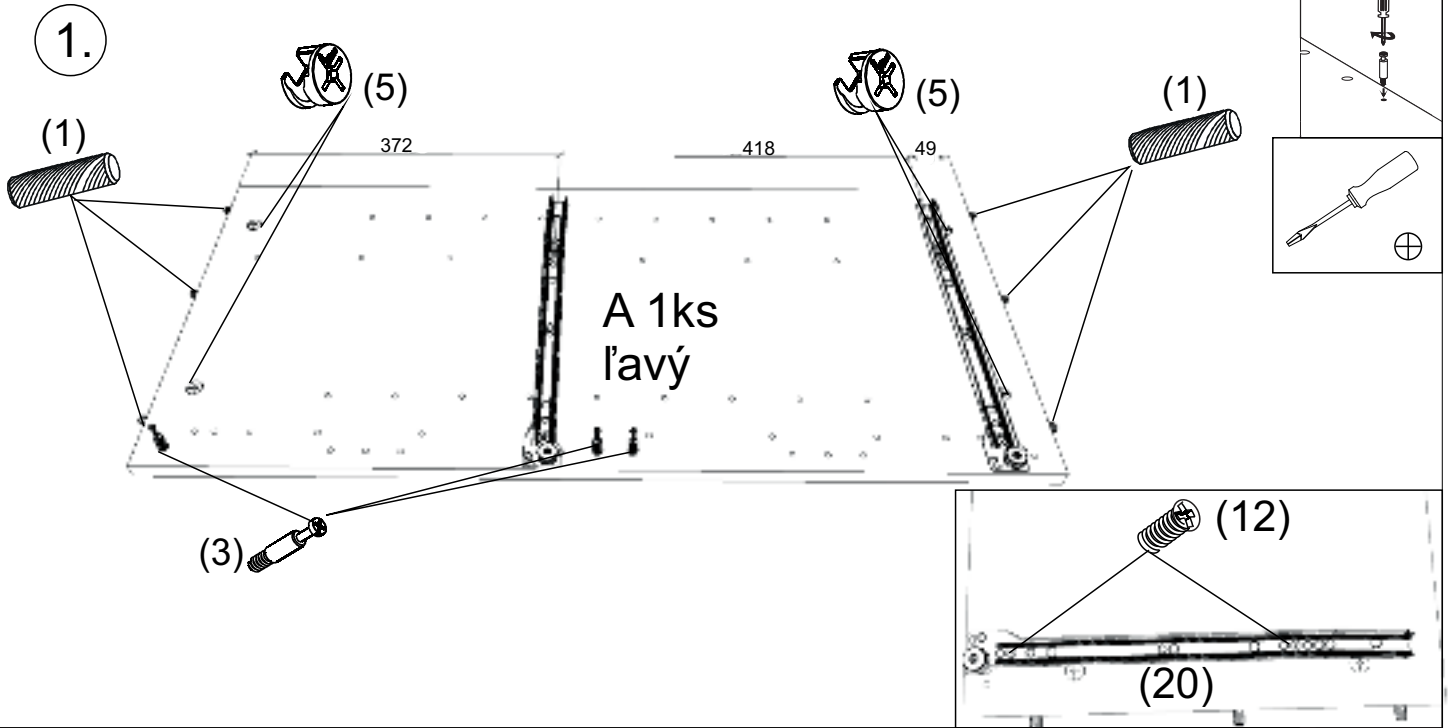

avaks
nábytok

REA AMY

16

	450
	900
	400

1/1

1		3		5		6		9		10		11	
kolík 8x35	16ks	tiahlo	22ks	excenter	22ks	krytka	22ks	skrutka zh 4x16	12ks	kľazák Herman	4ks	klinec 1,2x25	35ks

12		18		19		20		21		22		23	
euroskrutka 6,3x11	8ks	skrutka zh 5x25	8ks	konfirmát 7x50	12ks	výs. kolieskovy 350 mm	2páry	skrutka zh 4x25	1ks	Pd8	1ks	doraz nalepovací	4ks