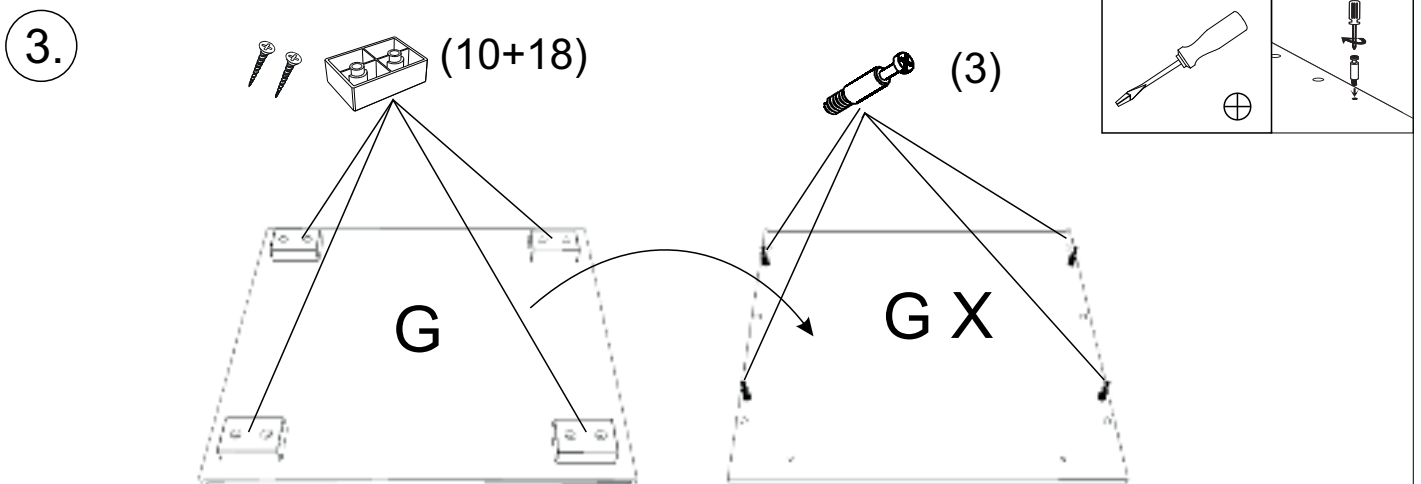

avaks
nábytok

REA AMY

16

	450
	900
	400

1/1

1		3		5		6		9		10		11	
kolík 8x35	16ks	tiahlo	22ks	excenter	22ks	krytka	22ks	skrutka zh 4x16	12ks	kľazák Herman	4ks	klinec 1,2x25	35ks

12		18		19		20		21		22		23	
euroskrutka 6,3x11	8ks	skrutka zh 5x25	8ks	konfirmát 7x50	12ks	výs. kolieskovy 350 mm	2páry	skrutka zh 4x25	1ks	Pd8	1ks	doraz nalepovací	4ks