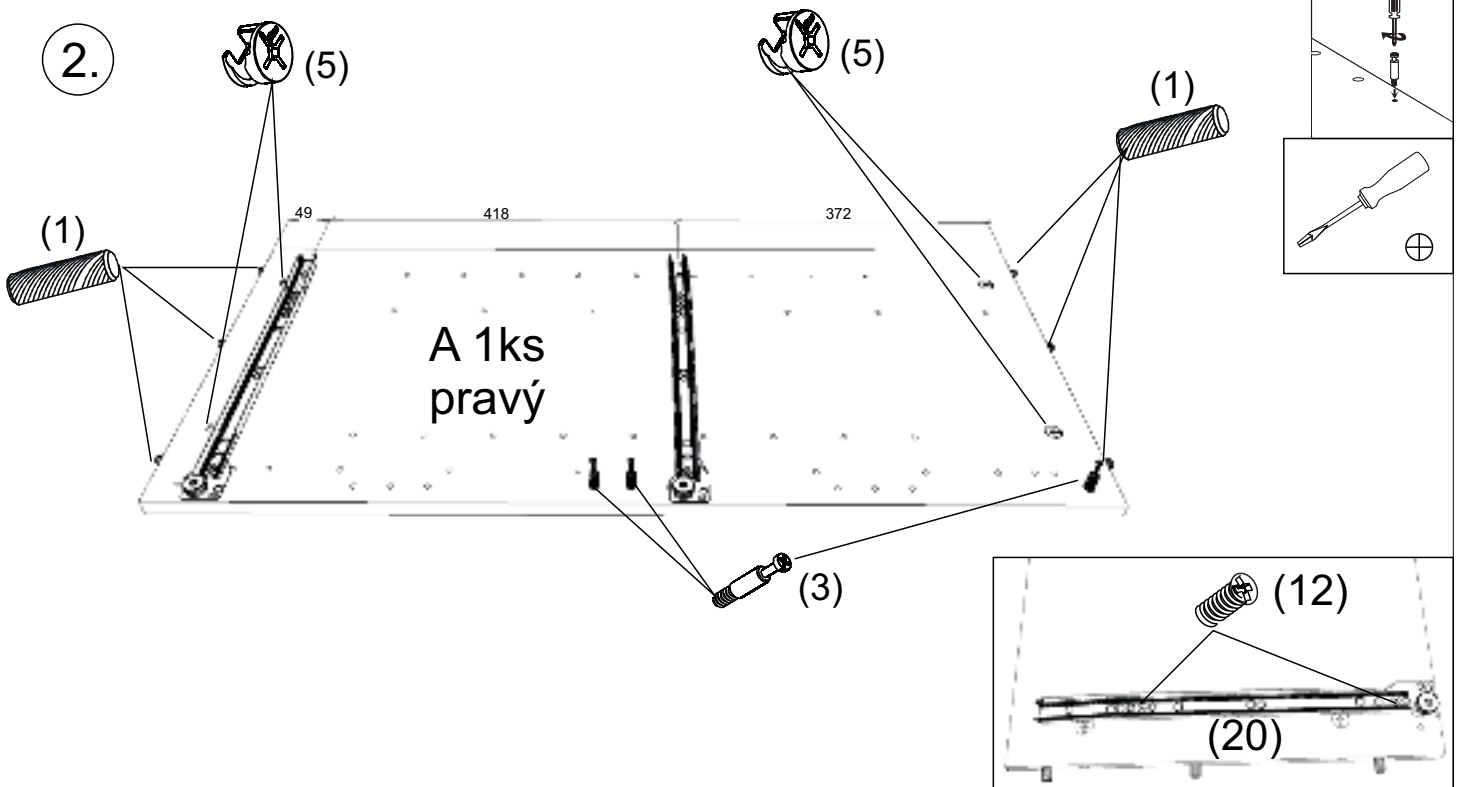

avaks
nábytok

REA AMY

16

	450
	900
	400

1/1

1		3		5		6		9		10		11	
kolík 8x35	16ks	tiahlo	22ks	excenter	22ks	krytka	22ks	skrutka zh 4x16	12ks	kľazák Herman	4ks	klinec 1,2x25	35ks

12		18		19		20		21		22		23	
euroskrutka 6,3x11	8ks	skrutka zh 5x25	8ks	konfirmát 7x50	12ks	výs. kolieskovy 350 mm	2páry	skrutka zh 4x25	1ks	Pd8	1ks	doraz nalepovací	4ks