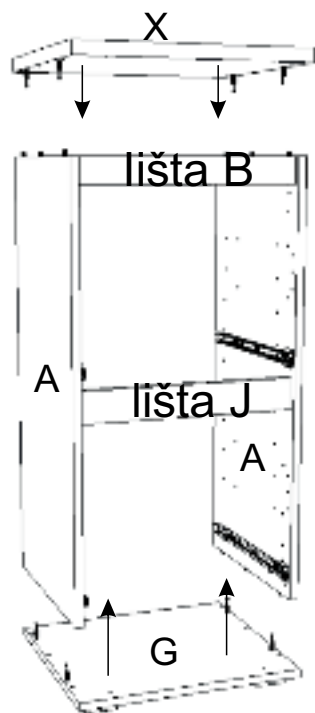

avaks
nábytok

REA AMY

16

	450
	900
	400

1/1

1		3		5		6		9		10		11	
kolík 8x35	16ks	tiahlo	22ks	excenter	22ks	krytka	22ks	skrutka zh 4x16	12ks	kľazák Herman	4ks	klinec 1,2x25	35ks

12		18		19		20		21		22		23	
euroskrutka 6,3x11	8ks	skrutka zh 5x25	8ks	konfirmát 7x50	12ks	výs. kolieskovy 350 mm	2páry	skrutka zh 4x25	1ks	Pd8	1ks	doraz nalepovací	4ks

4.

5.

6.

7.

8.

zudrehen / zatiahnuf

9.

10.