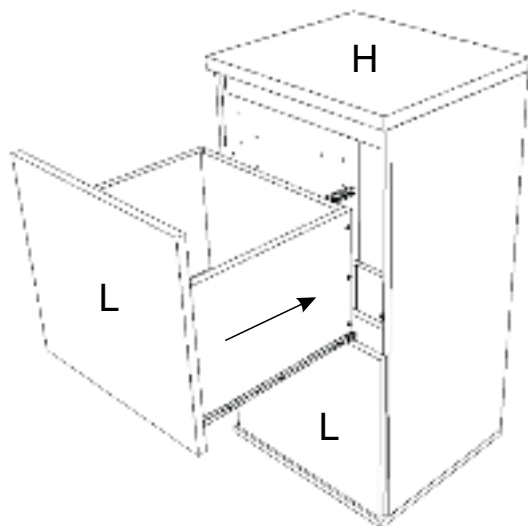

8.

zudrehen / zatiahnuf

9.

10.

11.