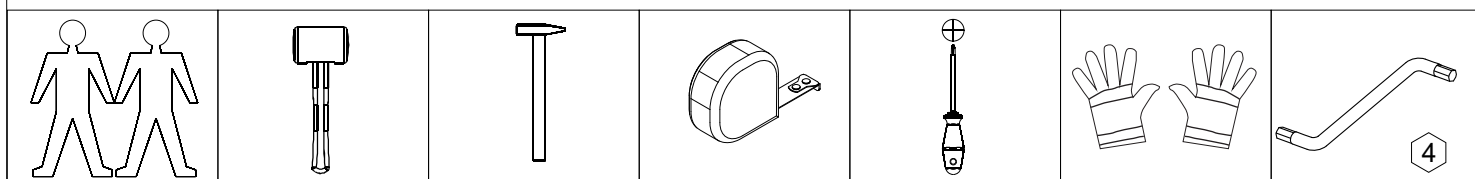

avaks
nábytok

REA AMY

16

	450
	900
	400

1/1

1		3		5		6		9		10		11	
kolík 8x35	16ks	tiahlo	22ks	excenter	22ks	krytka	22ks	skrutka zh 4x16	12ks	kľazák Herman	4ks	klinec 1,2x25	35ks

12		18		19		20		21		22		23	
euroskrutka 6,3x11	8ks	skrutka zh 5x25	8ks	konfirmát 7x50	12ks	výs. kolieskovy 350 mm	2páry	skrutka zh 4x25	1ks	Pd8	1ks	doraz nalepovací	4ks