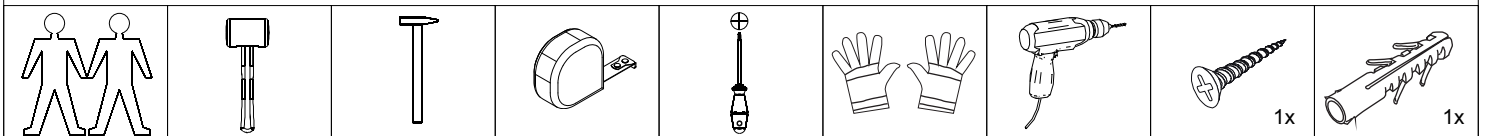

avaks
nábytok

REA AMY

25

	450
	1800
	400

1/1

1		3		5		6		9		10		11	
kolík 8x35	12ks	tiahlo	16ks	excenter	16ks	krytka	16ks	skrutka zh 4x16	1ks	kľazák Herman	4ks	klinec 1,2x25	54ks

17		18		28	
podperka sklo 5x5	16ks	skrutka zh 5x25	8ks	bezpečnostný uholník	1ks