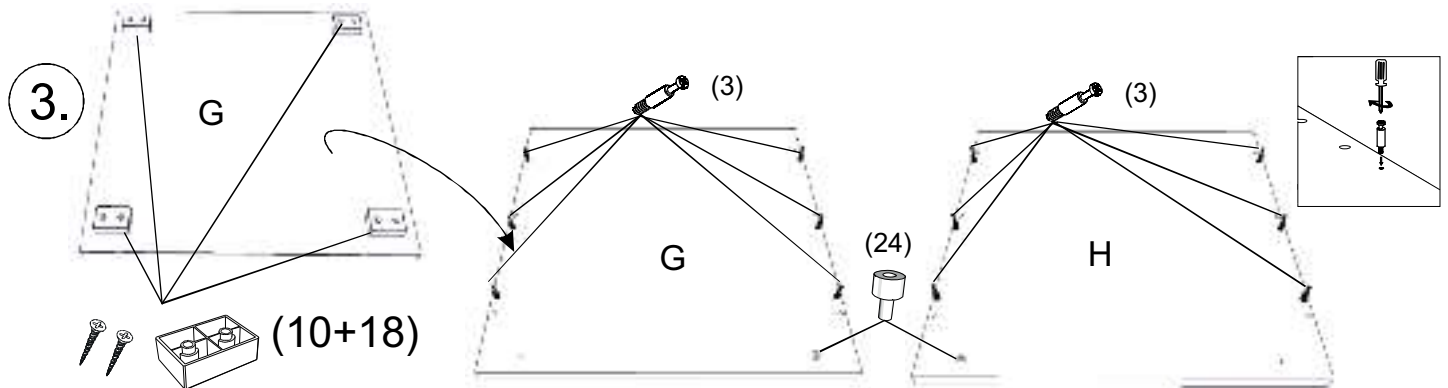

REA&AVA™**REA AMY**
27/135, 28/135

	600/450
	1350
	600

1/1

1 	3 	5 	6 	7 	8 	9 							
kolík 8x35	16ks	tiahlo	17ks	excenter	17ks	krytka	17ks	záves naložený	3ks	podložka závesu	3ks	skrutka zh 4x16	7ks
10 	11 	17 	18 	24 	28 	31 							
klzák Herman	4ks	klinec 1,2x25	40ks	podperka 5x5	12ks	skrutka zh 5x25	8ks	doraz	2ks	bezpečnostný uholník	1ks	tesniaca tetina 1283 mm	1ks