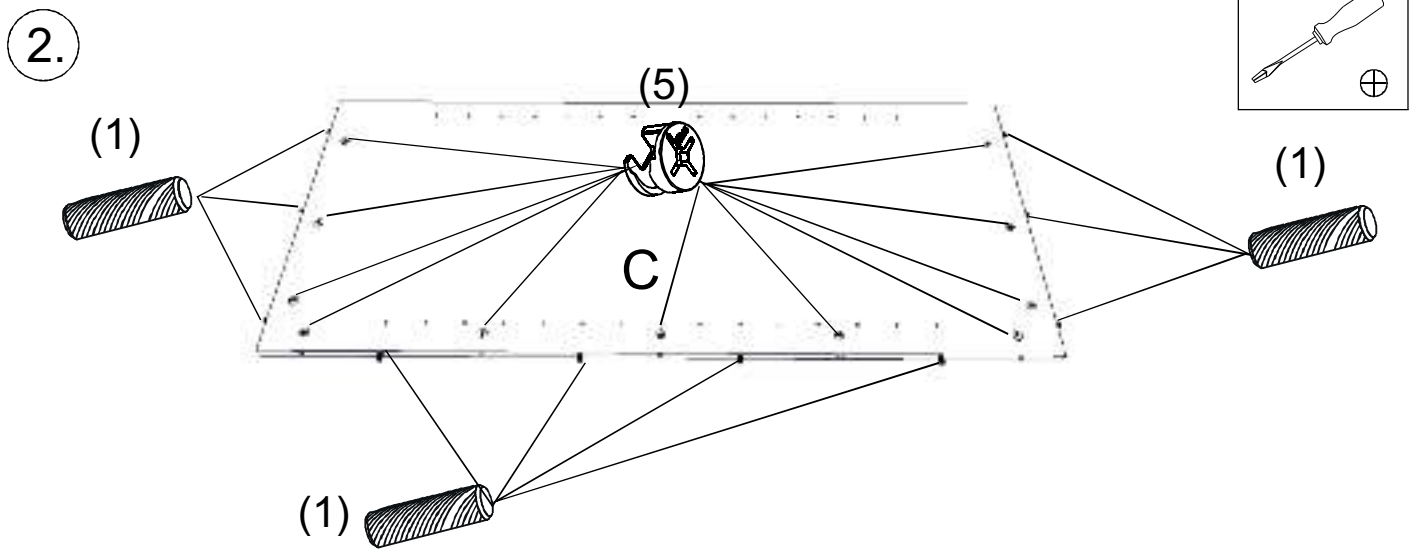

REA&AVA™**REA AMY**
27/135, 28/135

	600/450
	1350
	600

1/1

1 	3 	5 	6 	7 	8 	9 							
kolík 8x35	16ks	tiahlo	17ks	excenter	17ks	krytka	17ks	záves naložený	3ks	podložka závesu	3ks	skrutka zh 4x16	7ks
10 	11 	17 	18 	24 	28 	31 							
klzák Herman	4ks	klinec 1,2x25	40ks	podperka 5x5	12ks	skrutka zh 5x25	8ks	doraz	2ks	bezpečnostný uholník	1ks	tesniaca tetina 1283 mm	1ks