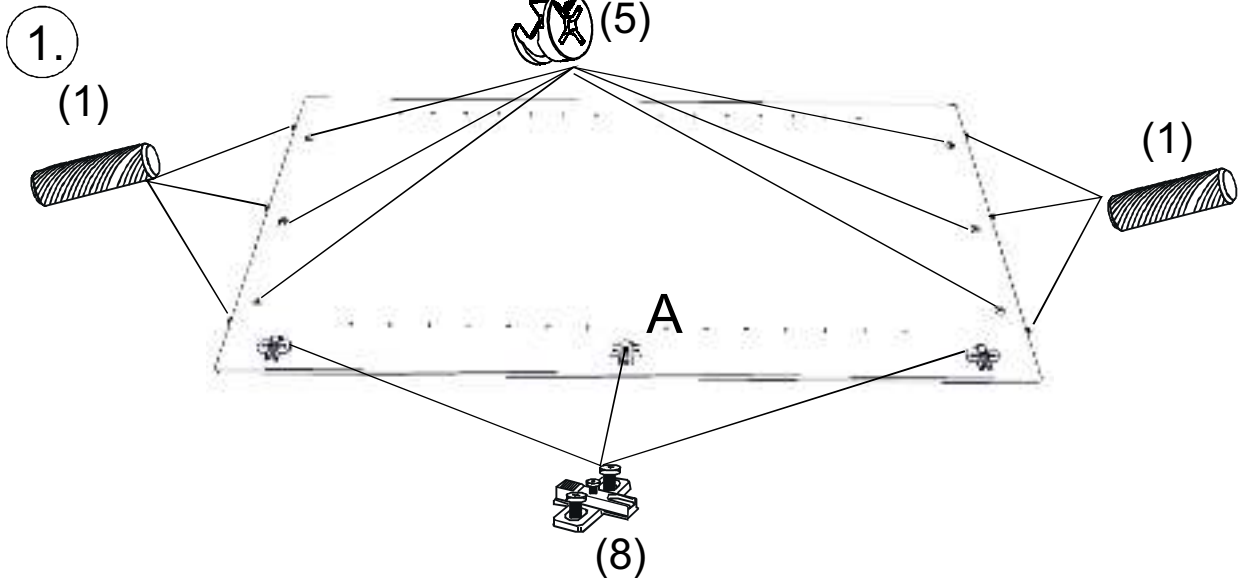

REA&AVA™**REA AMY**
27/135, 28/135

	600/450
	1350
	600

1/1

1 	3 	5 	6 	7 	8 	9 							
kolík 8x35	16ks	tiahlo	17ks	excenter	17ks	krytka	17ks	záves naložený	3ks	podložka závesu	3ks	skrutka zh 4x16	7ks
10 	11 	17 	18 	24 	28 	31 							
klzák Herman	4ks	klinec 1,2x25	40ks	podperka 5x5	12ks	skrutka zh 5x25	8ks	doraz	2ks	bezpečnostný uholník	1ks	tesniaca tetina 1283 mm	1ks

5.

6.

7.

8.

9.

10.

11.