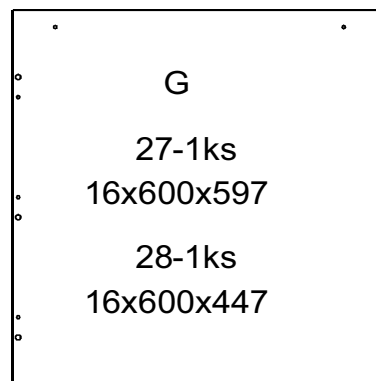

REA&AVA™**REA AMY**
27/135, 28/135

	600/450
	1350
	600

1/1

1 	3 	5 	6 	7 	8 	9 							
kolík 8x35	16ks	tiahlo	17ks	excenter	17ks	krytka	17ks	záves naložený	3ks	podložka závesu	3ks	skrutka zh 4x16	7ks
10 	11 	17 	18 	24 	28 	31 							
klzák Herman	4ks	klinec 1,2x25	40ks	podperka 5x5	12ks	skrutka zh 5x25	8ks	doraz	2ks	bezpečnostný uholník	1ks	tesniaca tetina 1283 mm	1ks