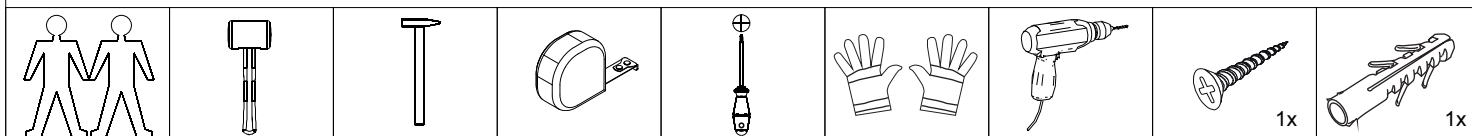

REA&AVA™**REA AMY**
27/135, 28/135

	600/450
	1350
	600

1/1

1 	3 	5 	6 	7 	8 	9 							
kolík 8x35	16ks	tiahlo	17ks	excenter	17ks	krytka	17ks	záves naložený	3ks	podložka závesu	3ks	skrutka zh 4x16	7ks
10 	11 	17 	18 	24 	28 	31 							
klzák Herman	4ks	klinec 1,2x25	40ks	podperka 5x5	12ks	skrutka zh 5x25	8ks	doraz	2ks	bezpečnostný uholník	1ks	tesniaca tetina 1283 mm	1ks