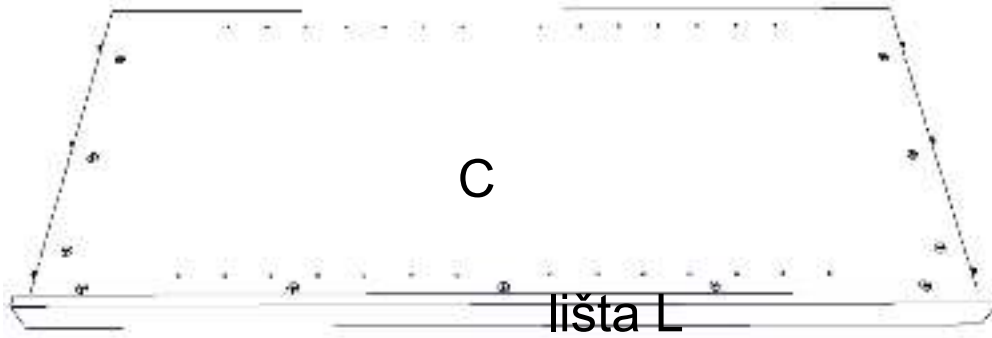

REA&AVA™**REA AMY**
27/135, 28/135

	600/450
	1350
	600

1/1

1 	3 	5 	6 	7 	8 	9 							
kolík 8x35	16ks	tiahlo	17ks	excenter	17ks	krytka	17ks	záves naložený	3ks	podložka závesu	3ks	skrutka zh 4x16	7ks
10 	11 	17 	18 	24 	28 	31 							
klzák Herman	4ks	klinec 1,2x25	40ks	podperka 5x5	12ks	skrutka zh 5x25	8ks	doraz	2ks	bezpečnostný uholník	1ks	tesniaca tetina 1283 mm	1ks

5.

6.

7.

8.

9.

10.

11.