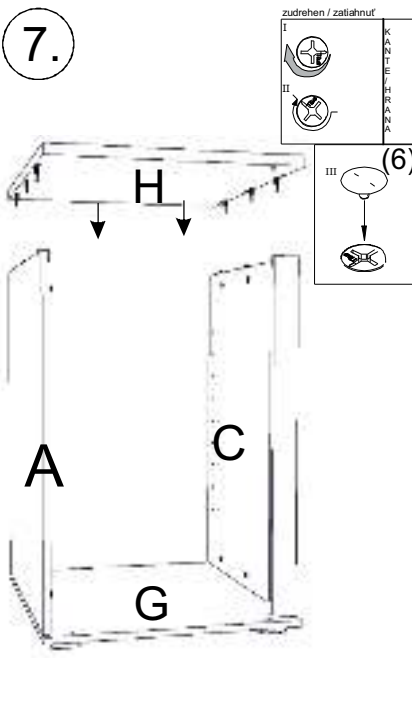

REA&AVA™**REA AMY**
27/135, 28/135

	600/450
	1350
	600

1/1

1 	3 	5 	6 	7 	8 	9 							
kolík 8x35	16ks	tiahlo	17ks	excenter	17ks	krytka	17ks	záves naložený	3ks	podložka závesu	3ks	skrutka zh 4x16	7ks
10 	11 	17 	18 	24 	28 	31 							
klzák Herman	4ks	klinec 1,2x25	40ks	podperka 5x5	12ks	skrutka zh 5x25	8ks	doraz	2ks	bezpečnostný uholník	1ks	tesniaca tetina 1283 mm	1ks

5.

6.

7.

8.

9.

10.

11.