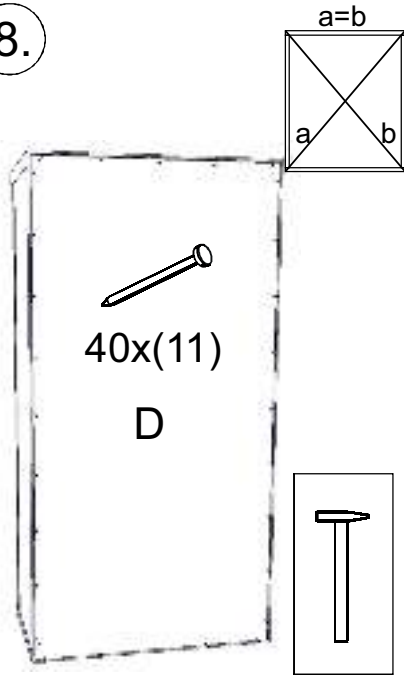

REA&AVA™**REA AMY**
27/135, 28/135

	600/450
	1350
	600

1/1

1 	3 	5 	6 	7 	8 	9 							
kolík 8x35	16ks	tiahlo	17ks	excenter	17ks	krytka	17ks	záves naložený	3ks	podložka závesu	3ks	skrutka zh 4x16	7ks
10 	11 	17 	18 	24 	28 	31 							
klzák Herman	4ks	klinec 1,2x25	40ks	podperka 5x5	12ks	skrutka zh 5x25	8ks	doraz	2ks	bezpečnostný uholník	1ks	tesniaca tetina 1283 mm	1ks

5.

6.

7.

8.

9.

10.

11.