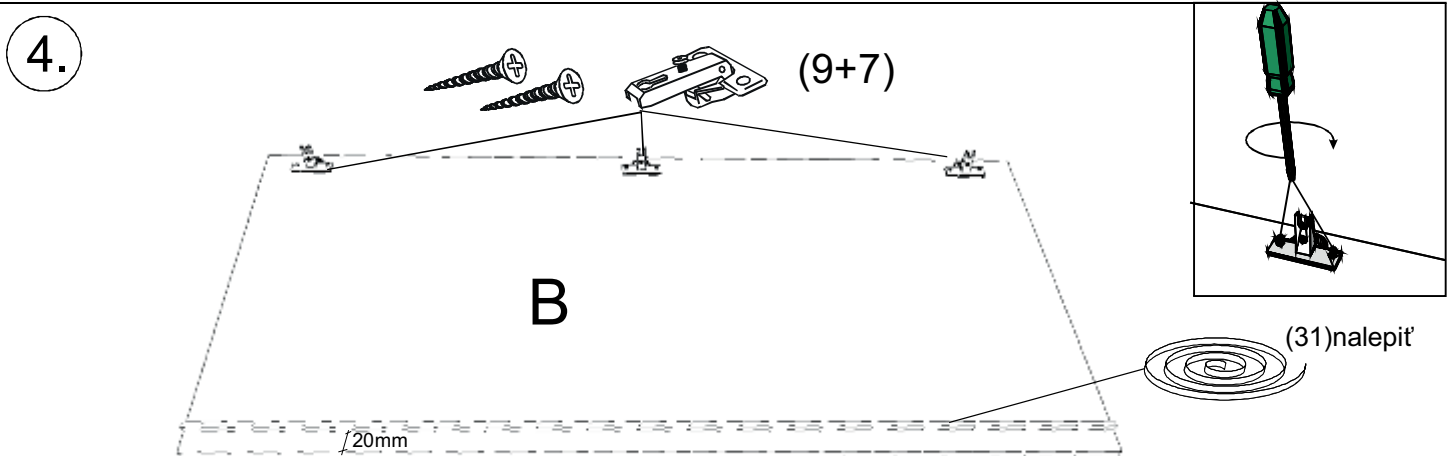

REA&AVA™**REA AMY**
27/135, 28/135

	600/450
	1350
	600

1/1

1 	3 	5 	6 	7 	8 	9 							
kolík 8x35	16ks	tiahlo	17ks	excenter	17ks	krytka	17ks	záves naložený	3ks	podložka závesu	3ks	skrutka zh 4x16	7ks
10 	11 	17 	18 	24 	28 	31 							
klzák Herman	4ks	klinec 1,2x25	40ks	podperka 5x5	12ks	skrutka zh 5x25	8ks	doraz	2ks	bezpečnostný uholník	1ks	tesniaca tetina 1283 mm	1ks