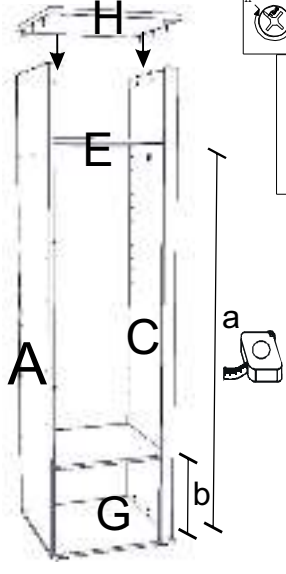

REA&AVA™**REA AMY
28/225**

	450
	2250
	600

1/1

1 	3 	5 	6 	7 	8 	9 							
kolík 8x35	18ks	tiahlo	27ks	excenter	27ks	krytka	27ks	záves naložený	4ks	podložka závesu	4ks	skrutka zh 4x16	13ks
10 	11 	18 	24 	28 	31 	32 							
klzák Herman	4ks	klinec 1,2x25	60ks	skrutka zh 5x25	8ks	doraz	2ks	bezpečnostný uholník	1ks	vešiaková tyč 405 mm	1ks	úchyt veš. tyče	2ks
33 													
štetina 2183mm	1ks												

1x

1x

1 2 3 4 5 6 7 8 9 10 11 12 13 14 15 16 17 18 19

6.

7.

8.

9.

10.