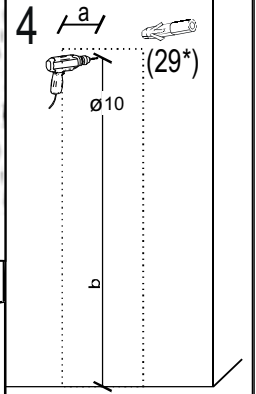

REA&AVA™**REA AMY
28/225**

	450
	2250
	600

1/1

1 	3 	5 	6 	7 	8 	9 							
kolík 8x35	18ks	tiahlo	27ks	excenter	27ks	krytka	27ks	záves naložený	4ks	podložka závesu	4ks	skrutka zh 4x16	13ks
10 	11 	18 	24 	28 	31 	32 							
klzák Herman	4ks	klinec 1,2x25	60ks	skrutka zh 5x25	8ks	doraz	2ks	bezpečnostný uholník	1ks	vešiaková tyč 405 mm	1ks	úchyt veš. tyče	2ks
33 													
štetina 2183mm	1ks												

1x

1x

1 2 3 4 5 6 7 8 9 10 11 12 13 14 15 16 17 18 19

6.

7.

8.

9.

10.