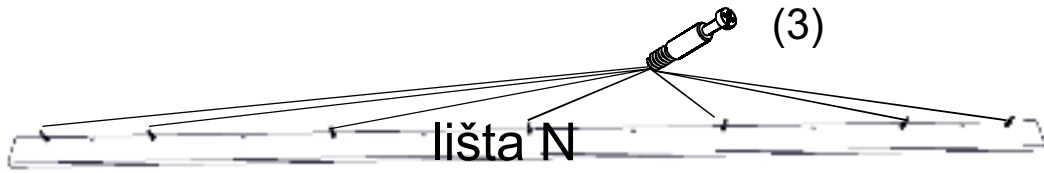

REA&AVA™**REA AMY
28/225**

	450
	2250
	600

1/1

1 	3 	5 	6 	7 	8 	9 							
kolík 8x35	18ks	tiahlo	27ks	excenter	27ks	krytka	27ks	záves naložený	4ks	podložka závesu	4ks	skrutka zh 4x16	13ks
10 	11 	18 	24 	28 	31 	32 							
klzák Herman	4ks	klinec 1,2x25	60ks	skrutka zh 5x25	8ks	doraz	2ks	bezpečnostný uholník	1ks	vešiaková tyč 405 mm	1ks	úchyt veš. tyče	2ks
33 													
štetina 2183mm	1ks												

1x

1x

1 2 3 4 5 6 7 8 9 10 11 12 13 14 15 16 17 18 19

6.

7.

8.

9.

10.