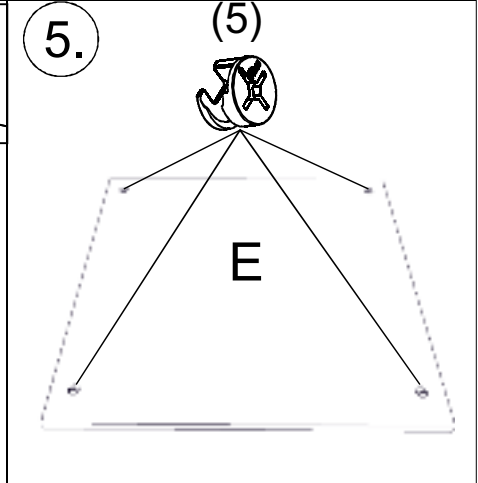

REA&AVA™**REA AMY
28/225**

	450
	2250
	600

1/1

1 	3 	5 	6 	7 	8 	9 							
kolík 8x35	18ks	tiahlo	27ks	excenter	27ks	krytka	27ks	záves naložený	4ks	podložka závesu	4ks	skrutka zh 4x16	13ks
10 	11 	18 	24 	28 	31 	32 							
klzák Herman	4ks	klinec 1,2x25	60ks	skrutka zh 5x25	8ks	doraz	2ks	bezpečnostný uholník	1ks	vešiaková tyč 405 mm	1ks	úchyt veš. tyče	2ks
33 													
štetina 2183mm	1ks												

1x

1x

1 2 3 4 5 6 7 8 9 10 11 12 13 14 15 16 17 18 19

6.

7.

8.

9.

10.