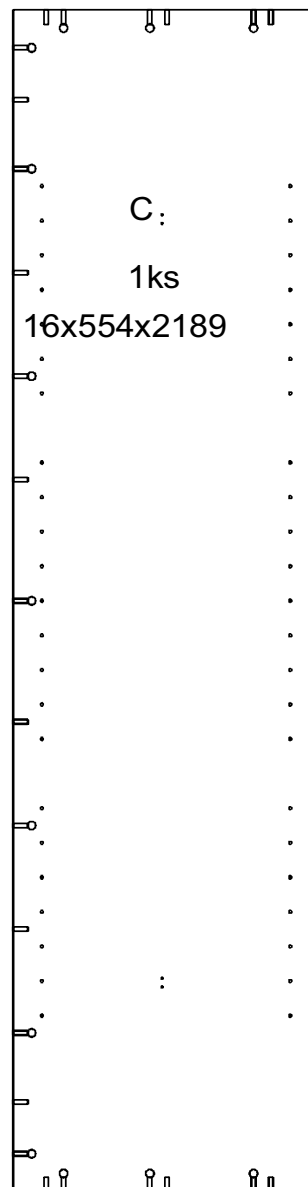

REA&AVA™**REA AMY
28/225**

	450
	2250
	600

1/1

1 	3 	5 	6 	7 	8 	9 							
kolík 8x35	18ks	tiahlo	27ks	excenter	27ks	krytka	27ks	záves naložený	4ks	podložka závesu	4ks	skrutka zh 4x16	13ks
10 	11 	18 	24 	28 	31 	32 							
klzák Herman	4ks	klinec 1,2x25	60ks	skrutka zh 5x25	8ks	doraz	2ks	bezpečnostný uholník	1ks	vešiaková tyč 405 mm	1ks	úchyt veš. tyče	2ks
33 													
štetina 2183mm	1ks												

1x

1x

1 2 3 4 5 6 7 8 9 10 11 12 13 14 15 16 17 18 19

6.

7.

8.

9.

10.