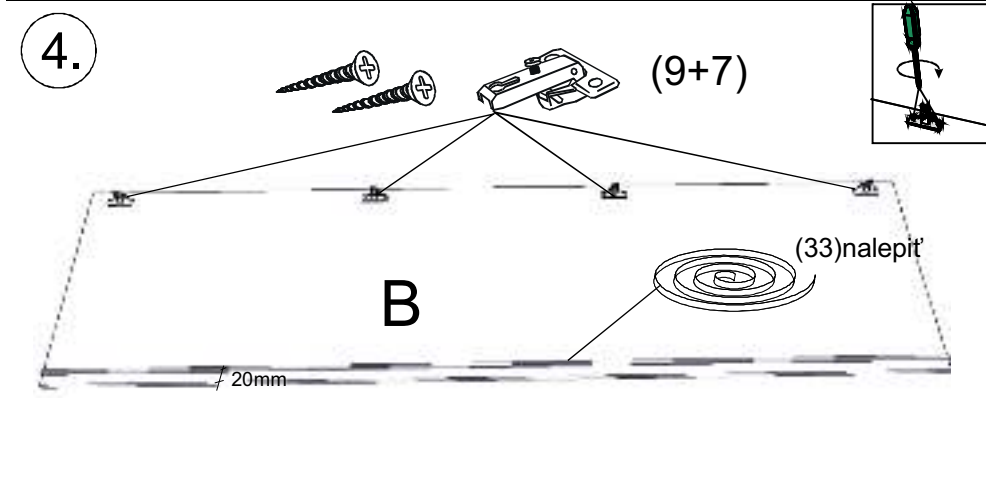

REA&AVA™**REA AMY
28/225**

	450
	2250
	600

1/1

1 	3 	5 	6 	7 	8 	9 							
kolík 8x35	18ks	tiahlo	27ks	excenter	27ks	krytka	27ks	záves naložený	4ks	podložka závesu	4ks	skrutka zh 4x16	13ks
10 	11 	18 	24 	28 	31 	32 							
klzák Herman	4ks	klinec 1,2x25	60ks	skrutka zh 5x25	8ks	doraz	2ks	bezpečnostný uholník	1ks	vešiaková tyč 405 mm	1ks	úchyt veš. tyče	2ks
33 													
štetina 2183mm	1ks												

1x

1x

1 2 3 4 5 6 7 8 9 10 11 12 13 14 15 16 17 18 19

6.

7.

8.

9.

10.