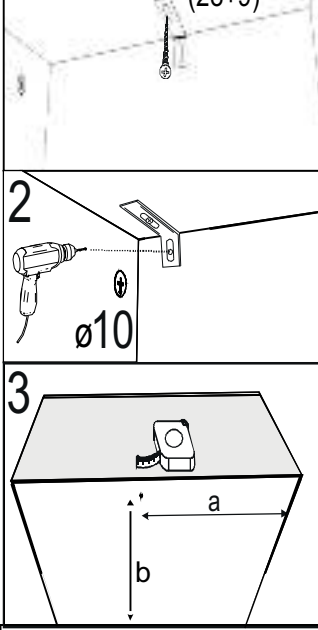

REA&AVA™**REA AMY
28/225**

	450
	2250
	600

1/1

1 	3 	5 	6 	7 	8 	9 							
kolík 8x35	18ks	tiahlo	27ks	excenter	27ks	krytka	27ks	záves naložený	4ks	podložka závesu	4ks	skrutka zh 4x16	13ks
10 	11 	18 	24 	28 	31 	32 							
klzák Herman	4ks	klinec 1,2x25	60ks	skrutka zh 5x25	8ks	doraz	2ks	bezpečnostný uholník	1ks	vešiaková tyč 405 mm	1ks	úchyt veš. tyče	2ks
33 													
štetina 2183mm	1ks												

1x

1x

1 2 3 4 5 6 7 8 9 10 11 12 13 14 15 16 17 18 19

6.

7.

8.

9.

10.