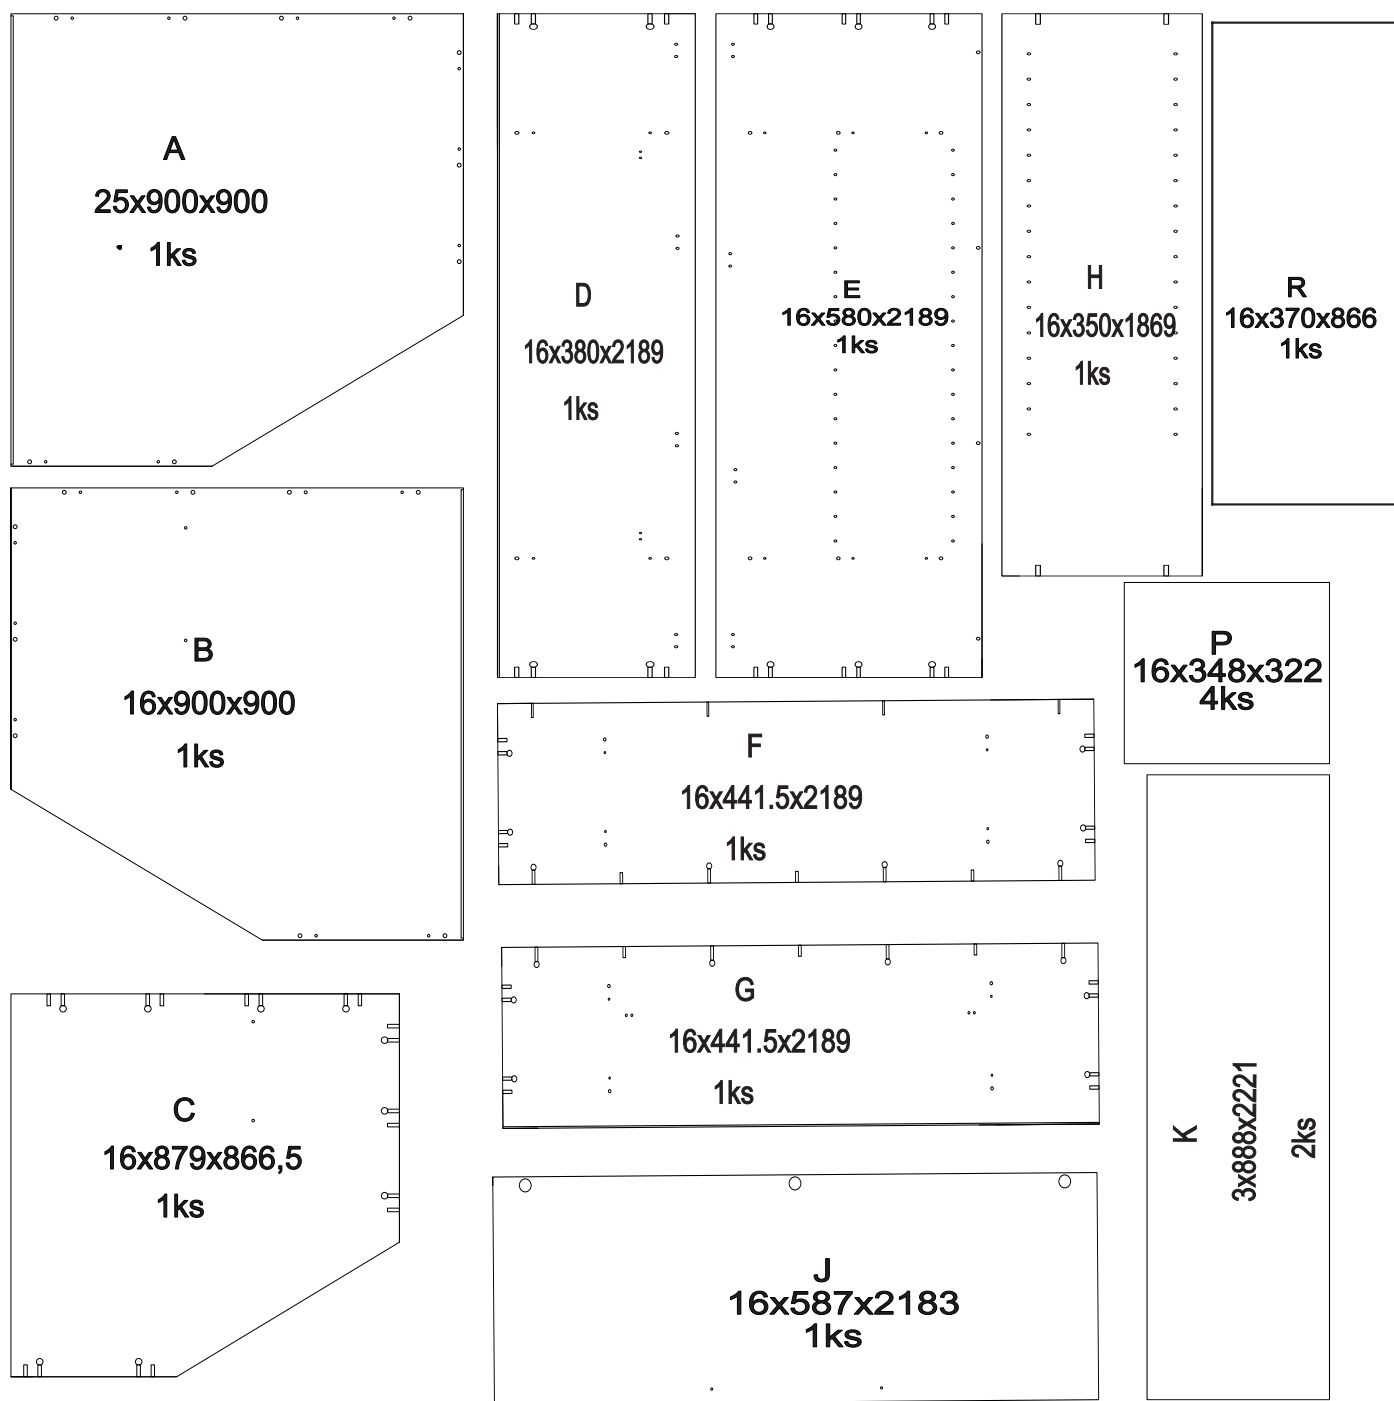

avaks
nábytok

REA AMY

33/225 ľavá

	900
	2250
	900

1/1

1 	2 	3 	5 	6 	7 	8 							
kolík 8x35	28ks	kolík 8x60	4ks	tiahlo	28ks	excenter	38ks	krytka	38ks	záves 145°	4ks	podložka závesu 145°	4ks
9 	10 	11 	17 	19 	21 	24 							
skrutka zh 3,5x16	13ks	kľazák Herman	6ks	klíнец 1,2x25	70ks	podperka sklo 5x5	20ks	konfirmát 7x50	9ks	skrutka zh 5x25	12ks	skrutka M4x20 DIN 967	1ks
28 	31 	32 	33 	34 									
bezpečnostný uholník	1ks	vešiaková tyč 861 mm	1ks	úchyt veš. tyče	2ks	knopka Ruza	1ks	tiahlo obojstranné	5ks				

①

②

3.

4.

5.

6.

7.

8

9

10

11

12

13

14.

15.

16.