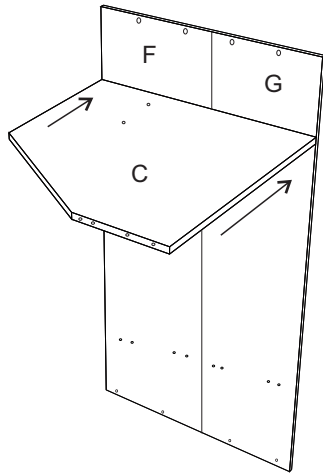

avaks
nábytok

REA AMY

33/225 ľavá

	900
	2250
	900

1/1

1 	2 	3 	5 	6 	7 	8 							
kolík 8x35	28ks	kolík 8x60	4ks	tiahlo	28ks	excenter	38ks	krytka	38ks	záves 145°	4ks	podložka závesu 145°	4ks
9 	10 	11 	17 	19 	21 	24 							
skrutka zh 3,5x16	13ks	kľazák Herman	6ks	klíнец 1,2x25	70ks	podperka sklo 5x5	20ks	konfirmát 7x50	9ks	skrutka zh 5x25	12ks	skrutka M4x20 DIN 967	1ks
28 	31 	32 	33 	34 									
bezpečnostný uholník	1ks	vešiaková tyč 861 mm	1ks	úchyt veš. tyče	2ks	knopka Ruza	1ks	tiahlo obojstranné	5ks				

①

②

3.

4.

5.

6.

7.

8