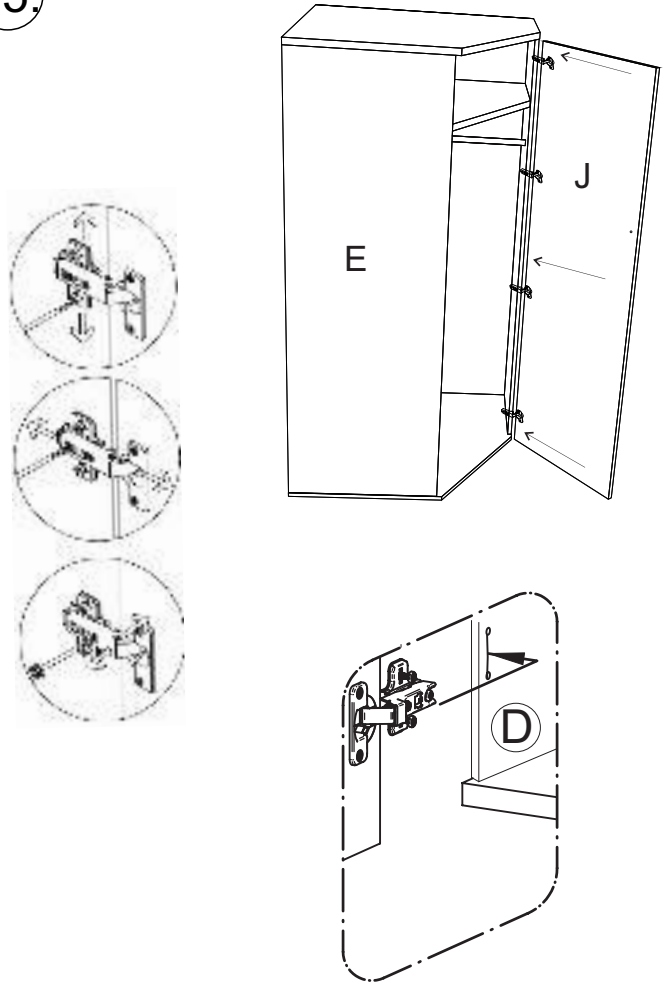

avaks
nábytok

REA AMY

33/225 ľavá

	900
	2250
	900

1/1

1 	2 	3 	5 	6 	7 	8 							
kolík 8x35	28ks	kolík 8x60	4ks	tiahlo	28ks	excenter	38ks	krytka	38ks	záves 145°	4ks	podložka závesu 145°	4ks
9 	10 	11 	17 	19 	21 	24 							
skrutka zh 3,5x16	13ks	kľazák Herman	6ks	klíнец 1,2x25	70ks	podperka sklo 5x5	20ks	konfirmát 7x50	9ks	skrutka zh 5x25	12ks	skrutka M4x20 DIN 967	1ks
28 	31 	32 	33 	34 									
bezpečnostný uholník	1ks	vešiaková tyč 861 mm	1ks	úchyt veš. tyče	2ks	knopka Ruza	1ks	tiahlo obojstranné	5ks				

9

10

11

12

13

14.

15.

16.