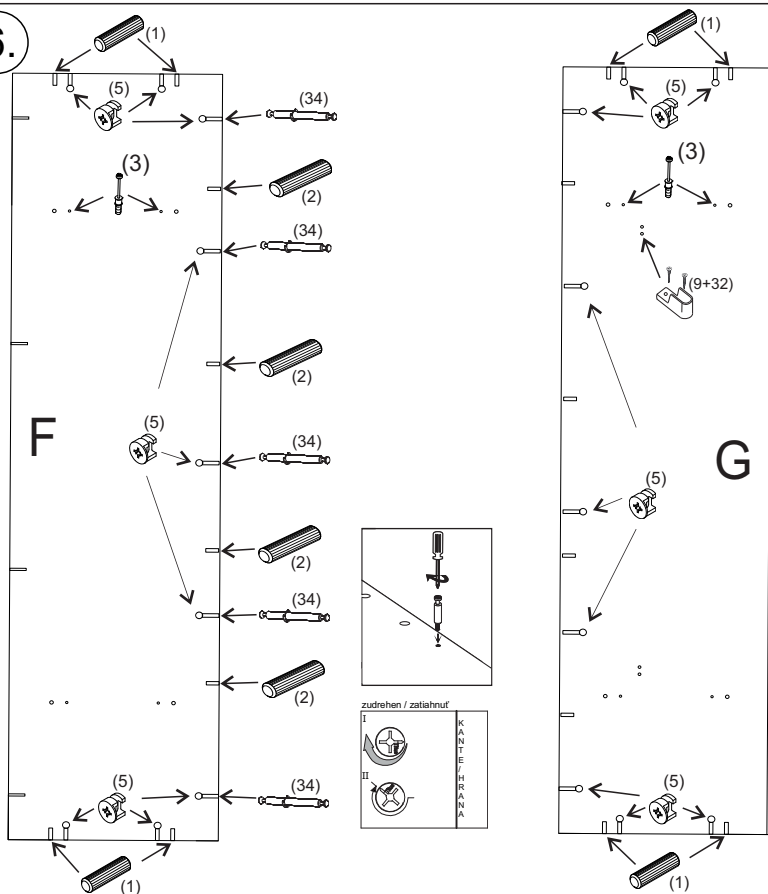

avaks
nábytok

REA AMY

33/225 ľavá

	900
	2250
	900

1/1

1 	2 	3 	5 	6 	7 	8 							
kolík 8x35	28ks	kolík 8x60	4ks	tiahlo	28ks	excenter	38ks	krytka	38ks	záves 145°	4ks	podložka závesu 145°	4ks
9 	10 	11 	17 	19 	21 	24 							
skrutka zh 3,5x16	13ks	kľazák Herman	6ks	klíнец 1,2x25	70ks	podperka sklo 5x5	20ks	konfirmát 7x50	9ks	skrutka zh 5x25	12ks	skrutka M4x20 DIN 967	1ks
28 	31 	32 	33 	34 									
bezpečnostný uholník	1ks	vešiaková tyč 861 mm	1ks	úchyt veš. tyče	2ks	knopka Ruza	1ks	tiahlo obojstranné	5ks				

①

②

3.

4.

5.

6.

7.

8

9

10

11

12

13

14.

15.

16.