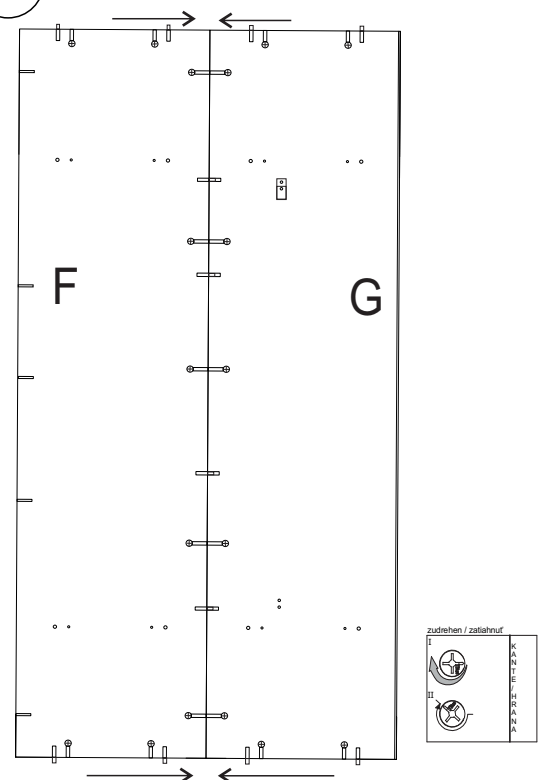

avaks
nábytok

REA AMY

33/225 ľavá

	900
	2250
	900

1/1

1 	2 	3 	5 	6 	7 	8 							
kolík 8x35	28ks	kolík 8x60	4ks	tiahlo	28ks	excenter	38ks	krytka	38ks	záves 145°	4ks	podložka závesu 145°	4ks
9 	10 	11 	17 	19 	21 	24 							
skrutka zh 3,5x16	13ks	kľazák Herman	6ks	klíнец 1,2x25	70ks	podperka sklo 5x5	20ks	konfirmát 7x50	9ks	skrutka zh 5x25	12ks	skrutka M4x20 DIN 967	1ks
28 	31 	32 	33 	34 									
bezpečnostný uholník	1ks	vešiaková tyč 861 mm	1ks	úchyt veš. tyče	2ks	knopka Ruza	1ks	tiahlo obojstranné	5ks				

①

②

3.

4.

5.

6.

7.

8

9

10

11

12

13

14.

15.

16.