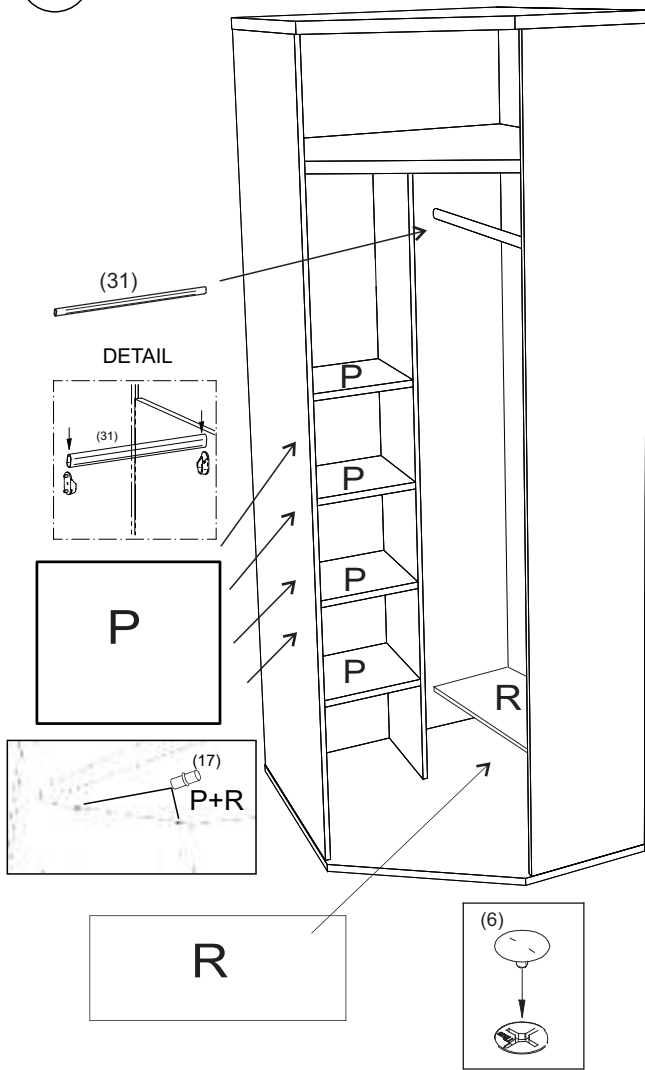

avaks
nábytok

REA AMY

33/225 ľavá

	900
	2250
	900

1/1

1 	2 	3 	5 	6 	7 	8 							
kolík 8x35	28ks	kolík 8x60	4ks	tiahlo	28ks	excenter	38ks	krytka	38ks	záves 145°	4ks	podložka závesu 145°	4ks
9 	10 	11 	17 	19 	21 	24 							
skrutka zh 3,5x16	13ks	kľazák Herman	6ks	klíнец 1,2x25	70ks	podperka sklo 5x5	20ks	konfirmát 7x50	9ks	skrutka zh 5x25	12ks	skrutka M4x20 DIN 967	1ks
28 	31 	32 	33 	34 									
bezpečnostný uholník	1ks	vešiaková tyč 861 mm	1ks	úchyt veš. tyče	2ks	knopka Ruza	1ks	tiahlo obojstranné	5ks				

9

10

11

12

13

14.

15.

16.