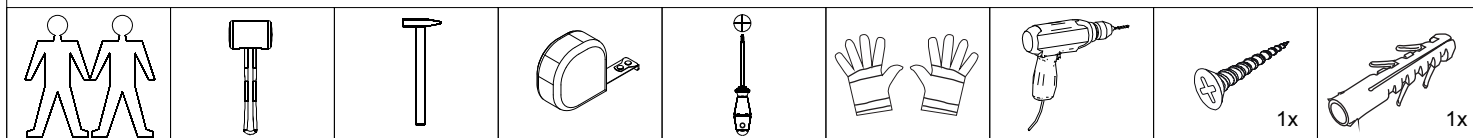

avaks
nábytok

REA AMY

33/225 ľavá

	900
	2250
	900

1/1

1 	2 	3 	5 	6 	7 	8 							
kolík 8x35	28ks	kolík 8x60	4ks	tiahlo	28ks	excenter	38ks	krytka	38ks	záves 145°	4ks	podložka závesu 145°	4ks
9 	10 	11 	17 	19 	21 	24 							
skrutka zh 3,5x16	13ks	kľazák Herman	6ks	klíнец 1,2x25	70ks	podperka sklo 5x5	20ks	konfirmát 7x50	9ks	skrutka zh 5x25	12ks	skrutka M4x20 DIN 967	1ks
28 	31 	32 	33 	34 									
bezpečnostný uholník	1ks	vešiaková tyč 861 mm	1ks	úchyt veš. tyče	2ks	knopka Ruza	1ks	tiahlo obojstranné	5ks				