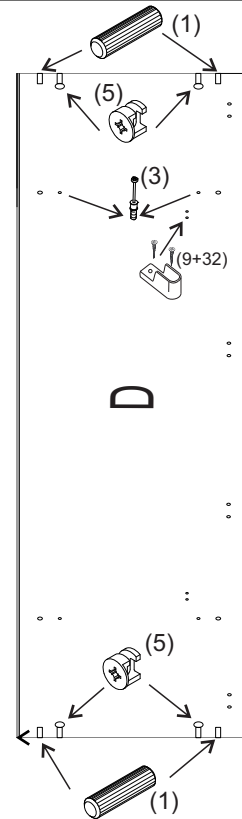

avaks
nábytok

REA AMY

33/225 ľavá

	900
	2250
	900

1/1

1 	2 	3 	5 	6 	7 	8 							
kolík 8x35	28ks	kolík 8x60	4ks	tiahlo	28ks	excenter	38ks	krytka	38ks	záves 145°	4ks	podložka závesu 145°	4ks
9 	10 	11 	17 	19 	21 	24 							
skrutka zh 3,5x16	13ks	kľazák Herman	6ks	klíнец 1,2x25	70ks	podperka sklo 5x5	20ks	konfirmát 7x50	9ks	skrutka zh 5x25	12ks	skrutka M4x20 DIN 967	1ks
28 	31 	32 	33 	34 									
bezpečnostný uholník	1ks	vešiaková tyč 861 mm	1ks	úchyt veš. tyče	2ks	knopka Ruza	1ks	tiahlo obojstranné	5ks				

①

②

3.

4.

5.

6.

7.

8

9

10

11

12

13

14.

15.

16.