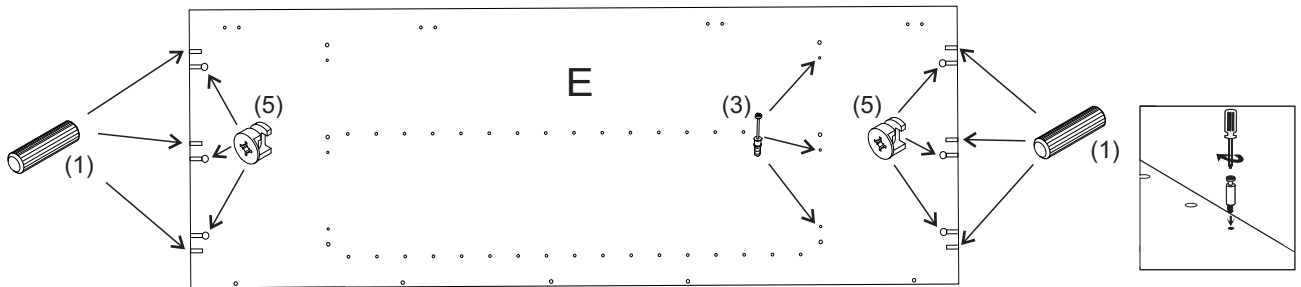

avaks
nábytok

REA AMY

33/225 ľavá

	900
	2250
	900

1/1

1 	2 	3 	5 	6 	7 	8 							
kolík 8x35	28ks	kolík 8x60	4ks	tiahlo	28ks	excenter	38ks	krytka	38ks	záves 145°	4ks	podložka závesu 145°	4ks
9 	10 	11 	17 	19 	21 	24 							
skrutka zh 3,5x16	13ks	kľazák Herman	6ks	klíнец 1,2x25	70ks	podperka sklo 5x5	20ks	konfirmát 7x50	9ks	skrutka zh 5x25	12ks	skrutka M4x20 DIN 967	1ks
28 	31 	32 	33 	34 									
bezpečnostný uholník	1ks	vešiaková tyč 861 mm	1ks	úchyt veš. tyče	2ks	knopka Ruza	1ks	tiahlo obojstranné	5ks				

①

②

3.

4.

5.

6.

7.

8