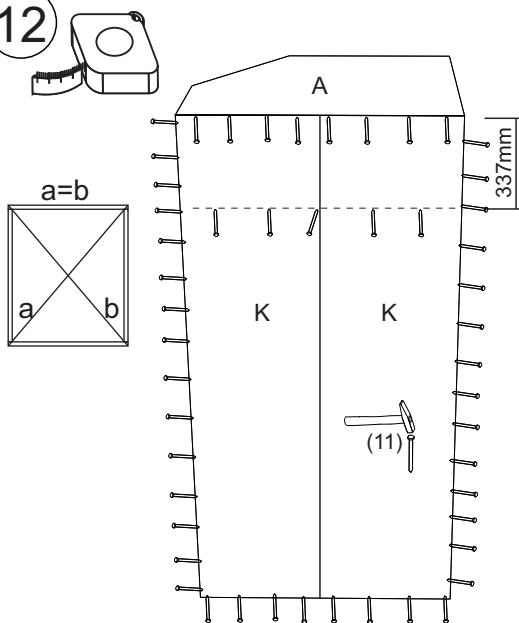

avaks
nábytok

REA AMY

33/225 ľavá

	900
	2250
	900

1/1

1 	2 	3 	5 	6 	7 	8 							
kolík 8x35	28ks	kolík 8x60	4ks	tiahlo	28ks	excenter	38ks	krytka	38ks	záves 145°	4ks	podložka závesu 145°	4ks
9 	10 	11 	17 	19 	21 	24 							
skrutka zh 3,5x16	13ks	kľazák Herman	6ks	klíнец 1,2x25	70ks	podperka sklo 5x5	20ks	konfirmát 7x50	9ks	skrutka zh 5x25	12ks	skrutka M4x20 DIN 967	1ks
28 	31 	32 	33 	34 									
bezpečnostný uholník	1ks	vešiaková tyč 861 mm	1ks	úchyt veš. tyče	2ks	knopka Ruza	1ks	tiahlo obojstranné	5ks				

9

10

11

12

13

14.

15.

16.