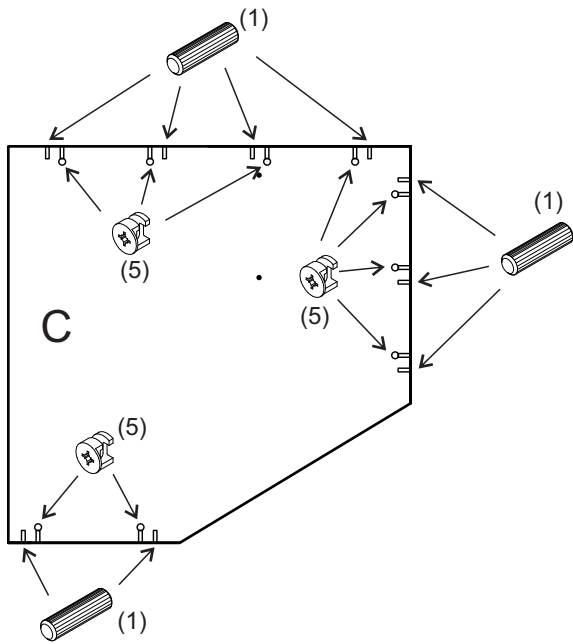

avaks
nábytok

REA AMY

33/225 ľavá

	900
	2250
	900

1/1

1 	2 	3 	5 	6 	7 	8 							
kolík 8x35	28ks	kolík 8x60	4ks	tiahlo	28ks	excenter	38ks	krytka	38ks	záves 145°	4ks	podložka závesu 145°	4ks
9 	10 	11 	17 	19 	21 	24 							
skrutka zh 3,5x16	13ks	kľazák Herman	6ks	klíнец 1,2x25	70ks	podperka sklo 5x5	20ks	konfirmát 7x50	9ks	skrutka zh 5x25	12ks	skrutka M4x20 DIN 967	1ks
28 	31 	32 	33 	34 									
bezpečnostný uholník	1ks	vešiaková tyč 861 mm	1ks	úchyt veš. tyče	2ks	knopka Ruza	1ks	tiahlo obojstranné	5ks				

①

②

3.

4.

5.

6.

7.

8