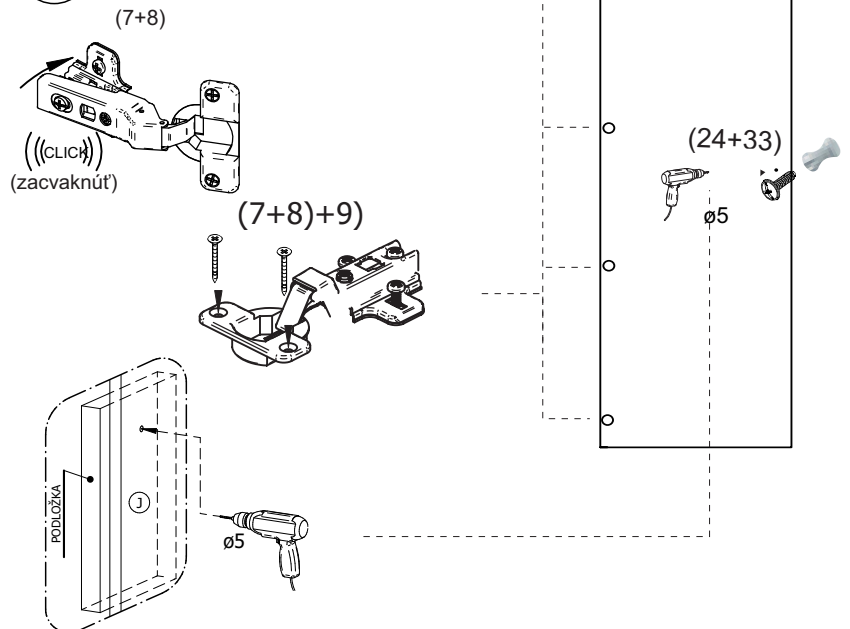

avaks
nábytok

REA AMY

33/225 ľavá

	900
	2250
	900

1/1

1 	2 	3 	5 	6 	7 	8 							
kolík 8x35	28ks	kolík 8x60	4ks	tiahlo	28ks	excenter	38ks	krytka	38ks	záves 145°	4ks	podložka závesu 145°	4ks
9 	10 	11 	17 	19 	21 	24 							
skrutka zh 3,5x16	13ks	kľazák Herman	6ks	klíнец 1,2x25	70ks	podperka sklo 5x5	20ks	konfirmát 7x50	9ks	skrutka zh 5x25	12ks	skrutka M4x20 DIN 967	1ks
28 	31 	32 	33 	34 									
bezpečnostný uholník	1ks	vešiaková tyč 861 mm	1ks	úchyt veš. tyče	2ks	knopka Ruza	1ks	tiahlo obojstranné	5ks				

9

10

11

12

13

14.

15.

16.