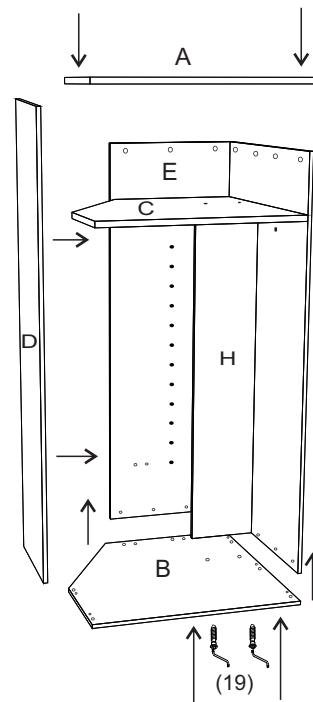

avaks
nábytok

REA AMY

33/225 ľavá

	900
	2250
	900

1/1

1 	2 	3 	5 	6 	7 	8 							
kolík 8x35	28ks	kolík 8x60	4ks	tiahlo	28ks	excenter	38ks	krytka	38ks	záves 145°	4ks	podložka závesu 145°	4ks
9 	10 	11 	17 	19 	21 	24 							
skrutka zh 3,5x16	13ks	kľazák Herman	6ks	klíнец 1,2x25	70ks	podperka sklo 5x5	20ks	konfirmát 7x50	9ks	skrutka zh 5x25	12ks	skrutka M4x20 DIN 967	1ks
28 	31 	32 	33 	34 									
bezpečnostný uholník	1ks	vešiaková tyč 861 mm	1ks	úchyt veš. tyče	2ks	knopka Ruza	1ks	tiahlo obojstranné	5ks				

9

10

11

12

13

14.

15.

16.