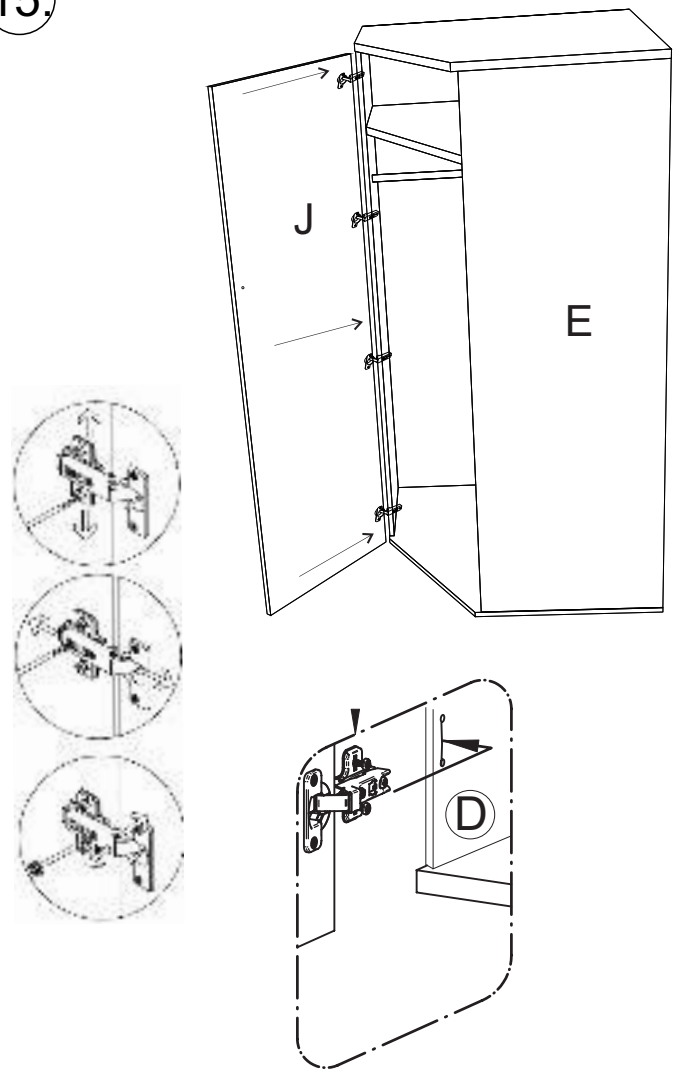

avaks
nábytok

REA AMY

33/225 pravá

	900
	2250
	900

1/1

1 	2 	3 	5 	6 	7 	8 							
kolík 8x35	28ks	kolík 8x60	4ks	tiahlo	28ks	excenter	38ks	krytka	38ks	záves 145°	4ks	podložka závesu 145°	4ks
9 	10 	11 	17 	19 	21 	24 							
skrutka zh 3,5x16	13ks	klzák Herman	6ks	klínec 1,2x25	70ks	podperka sklo 5x5	20ks	konfirmát 7x50	9ks	skrutka zh 5x25	12ks	skrutka M4x20 DIN 967	1ks
28 	31 	32 	33 	34 									
bezpečnostný uholník	1ks	vešiaková tyč 861 mm	1ks	úchyt veš. tyče	2ks	knopka Ruza	1ks	tiahlo obojstranné	5ks				

9

10

11

12

13

14.

15.

16.