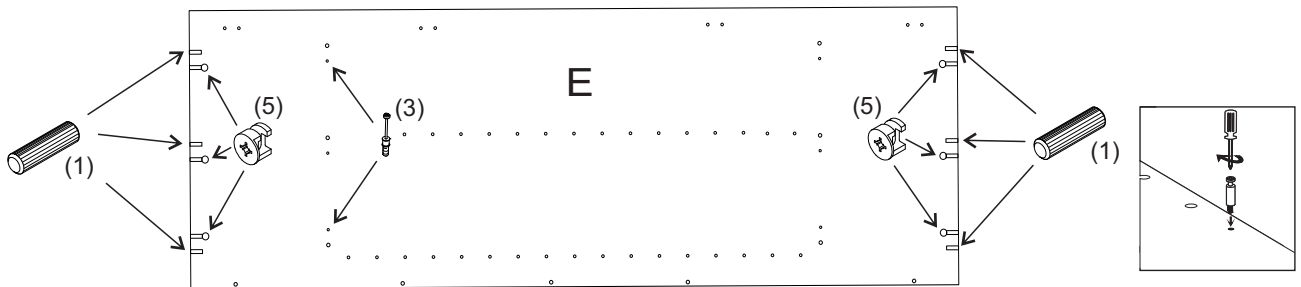

avaks
nábytok

REA AMY

33/225 pravá

	900
	2250
	900

1/1

1 	2 	3 	5 	6 	7 	8 							
kolík 8x35	28ks	kolík 8x60	4ks	tiahlo	28ks	excenter	38ks	krytka	38ks	záves 145°	4ks	podložka závesu 145°	4ks
9 	10 	11 	17 	19 	21 	24 							
skrutka zh 3,5x16	13ks	klzák Herman	6ks	klínec 1,2x25	70ks	podperka sklo 5x5	20ks	konfirmát 7x50	9ks	skrutka zh 5x25	12ks	skrutka M4x20 DIN 967	1ks
28 	31 	32 	33 	34 									
bezpečnostný uholník	1ks	vešiaková tyč 861 mm	1ks	úchyt veš. tyče	2ks	knopka Ruza	1ks	tiahlo obojstranné	5ks				

①

②

3.

4.

5.

6.

7.

8