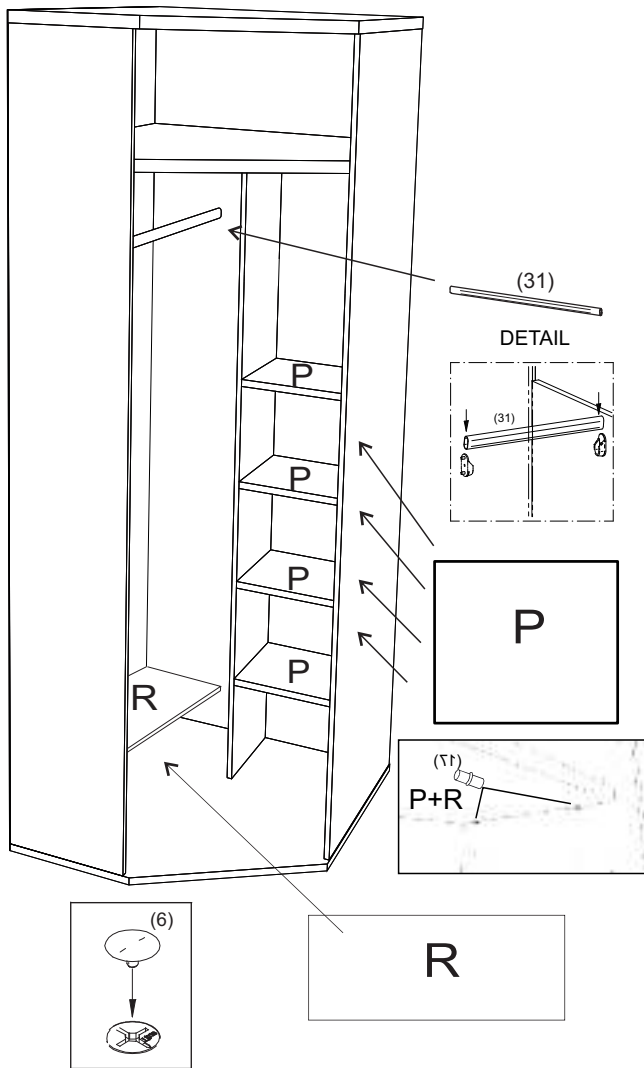

avaks
nábytok

REA AMY

33/225 pravá

	900
	2250
	900

1/1

1 	2 	3 	5 	6 	7 	8 							
kolík 8x35	28ks	kolík 8x60	4ks	tiahlo	28ks	excenter	38ks	krytka	38ks	záves 145°	4ks	podložka závesu 145°	4ks
9 	10 	11 	17 	19 	21 	24 							
skrutka zh 3,5x16	13ks	klzák Herman	6ks	klínec 1,2x25	70ks	podperka sklo 5x5	20ks	konfirmát 7x50	9ks	skrutka zh 5x25	12ks	skrutka M4x20 DIN 967	1ks
28 	31 	32 	33 	34 									
bezpečnostný uholník	1ks	vešiaková tyč 861 mm	1ks	úchyt veš. tyče	2ks	knopka Ruza	1ks	tiahlo obojstranné	5ks				

9

10

11

12

13

14.

15.

16.