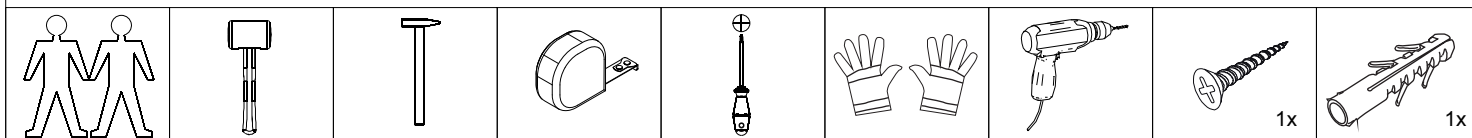

avaks
nábytok

REA AMY

33/225 pravá

	900
	2250
	900

1/1

1 	2 	3 	5 	6 	7 	8 							
kolík 8x35	28ks	kolík 8x60	4ks	tiahlo	28ks	excenter	38ks	krytka	38ks	záves 145°	4ks	podložka závesu 145°	4ks
9 	10 	11 	17 	19 	21 	24 							
skrutka zh 3,5x16	13ks	klzák Herman	6ks	klínec 1,2x25	70ks	podperka sklo 5x5	20ks	konfirmát 7x50	9ks	skrutka zh 5x25	12ks	skrutka M4x20 DIN 967	1ks
28 	31 	32 	33 	34 									
bezpečnostný uholník	1ks	vešiaková tyč 861 mm	1ks	úchyt veš. tyče	2ks	knopka Ruza	1ks	tiahlo obojstranné	5ks				