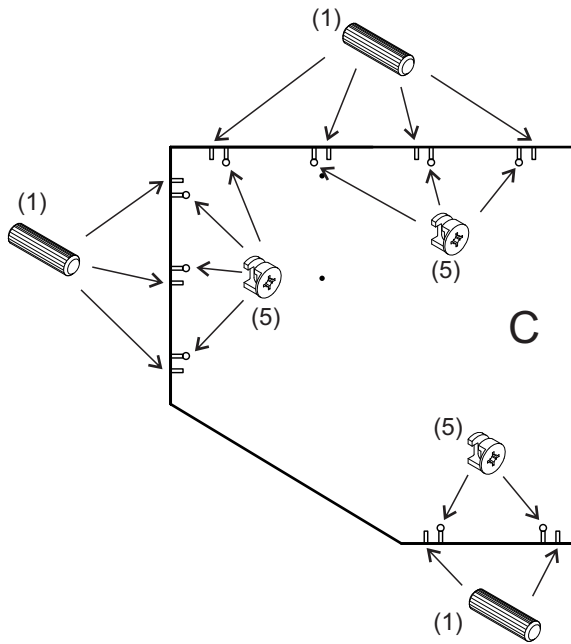

avaks
nábytok

REA AMY

33/225 pravá

	900
	2250
	900

1/1

1 	2 	3 	5 	6 	7 	8 							
kolík 8x35	28ks	kolík 8x60	4ks	tiahlo	28ks	excenter	38ks	krytka	38ks	záves 145°	4ks	podložka závesu 145°	4ks
9 	10 	11 	17 	19 	21 	24 							
skrutka zh 3,5x16	13ks	klzák Herman	6ks	klínec 1,2x25	70ks	podperka sklo 5x5	20ks	konfirmát 7x50	9ks	skrutka zh 5x25	12ks	skrutka M4x20 DIN 967	1ks
28 	31 	32 	33 	34 									
bezpečnostný uholník	1ks	vešiaková tyč 861 mm	1ks	úchyt veš. tyče	2ks	knopka Ruza	1ks	tiahlo obojstranné	5ks				

①

②

3.

4.

5.

6.

7.

8