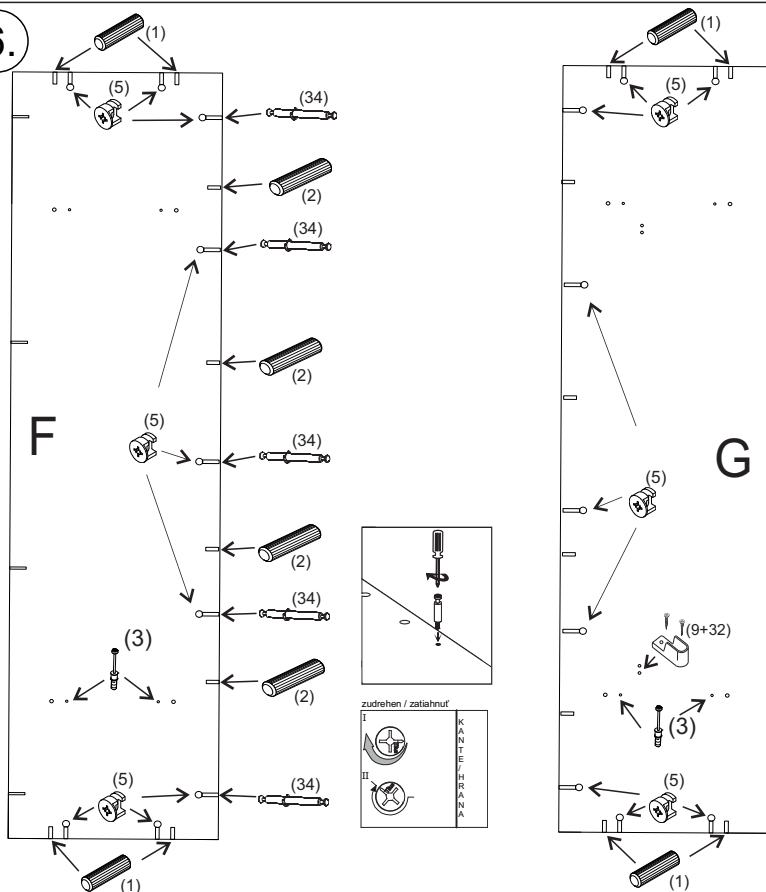

avaks
nábytok

REA AMY

33/225 pravá

	900
	2250
	900

1/1

1 	2 	3 	5 	6 	7 	8 							
kolík 8x35	28ks	kolík 8x60	4ks	tiahlo	28ks	excenter	38ks	krytka	38ks	záves 145°	4ks	podložka závesu 145°	4ks
9 	10 	11 	17 	19 	21 	24 							
skrutka zh 3,5x16	13ks	klzák Herman	6ks	klínec 1,2x25	70ks	podperka sklo 5x5	20ks	konfirmát 7x50	9ks	skrutka zh 5x25	12ks	skrutka M4x20 DIN 967	1ks
28 	31 	32 	33 	34 									
bezpečnostný uholník	1ks	vešiaková tyč 861 mm	1ks	úchyt veš. tyče	2ks	knopka Ruza	1ks	tiahlo obojstranné	5ks				

①

②

3.

4.

5.

6.

7.

8

9

10

11

12

13

14.

15.

16.