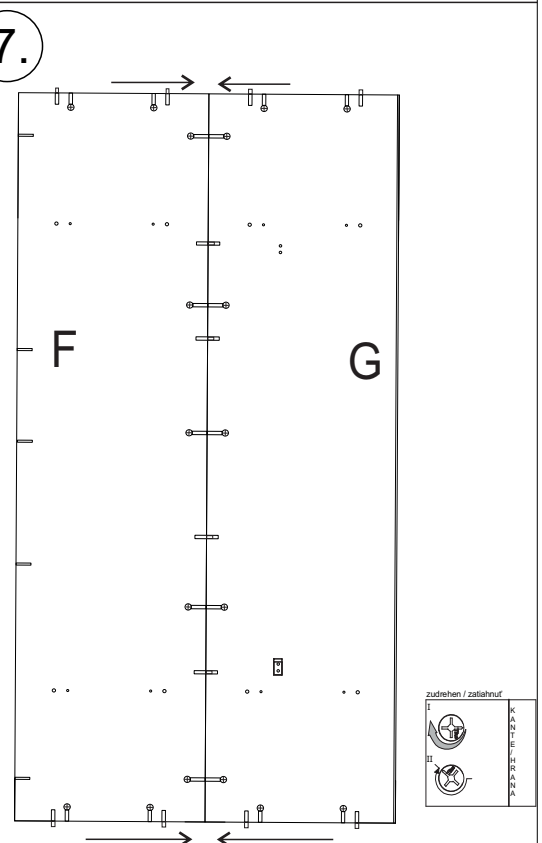

avaks
nábytok

REA AMY

33/225 pravá

	900
	2250
	900

1/1

1 	2 	3 	5 	6 	7 	8 							
kolík 8x35	28ks	kolík 8x60	4ks	tiahlo	28ks	excenter	38ks	krytka	38ks	záves 145°	4ks	podložka závesu 145°	4ks
9 	10 	11 	17 	19 	21 	24 							
skrutka zh 3,5x16	13ks	klzák Herman	6ks	klínec 1,2x25	70ks	podperka sklo 5x5	20ks	konfirmát 7x50	9ks	skrutka zh 5x25	12ks	skrutka M4x20 DIN 967	1ks
28 	31 	32 	33 	34 									
bezpečnostný uholník	1ks	vešiaková tyč 861 mm	1ks	úchyt veš. tyče	2ks	knopka Ruza	1ks	tiahlo obojstranné	5ks				

①

②

3.

4.

5.

6.

7.

8

9

10

11

12

13

14.

15.

16.