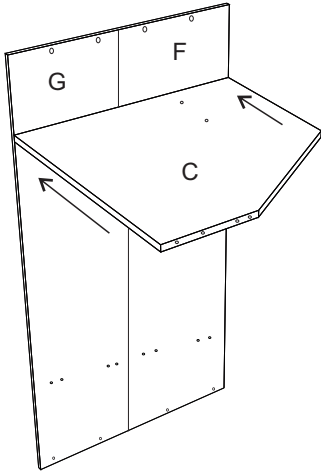

avaks
nábytok

REA AMY

33/225 pravá

	900
	2250
	900

1/1

1 	2 	3 	5 	6 	7 	8 							
kolík 8x35	28ks	kolík 8x60	4ks	tiahlo	28ks	excenter	38ks	krytka	38ks	záves 145°	4ks	podložka závesu 145°	4ks
9 	10 	11 	17 	19 	21 	24 							
skrutka zh 3,5x16	13ks	klzák Herman	6ks	klínec 1,2x25	70ks	podperka sklo 5x5	20ks	konfirmát 7x50	9ks	skrutka zh 5x25	12ks	skrutka M4x20 DIN 967	1ks
28 	31 	32 	33 	34 									
bezpečnostný uholník	1ks	vešiaková tyč 861 mm	1ks	úchyt veš. tyče	2ks	knopka Ruza	1ks	tiahlo obojstranné	5ks				

①

②

3.

4.

5.

6.

7.

8