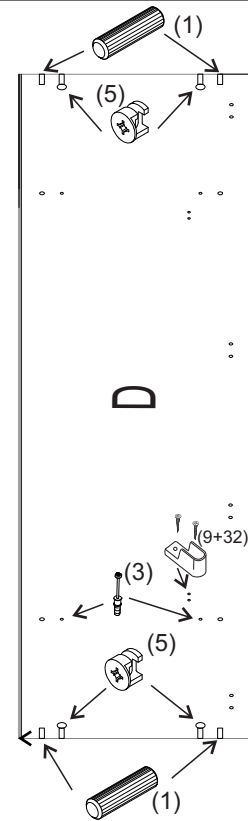

avaks
nábytok

REA AMY

33/225 pravá

	900
	2250
	900

1/1

1 	2 	3 	5 	6 	7 	8 							
kolík 8x35	28ks	kolík 8x60	4ks	tiahlo	28ks	excenter	38ks	krytka	38ks	záves 145°	4ks	podložka závesu 145°	4ks
9 	10 	11 	17 	19 	21 	24 							
skrutka zh 3,5x16	13ks	klzák Herman	6ks	klínec 1,2x25	70ks	podperka sklo 5x5	20ks	konfirmát 7x50	9ks	skrutka zh 5x25	12ks	skrutka M4x20 DIN 967	1ks
28 	31 	32 	33 	34 									
bezpečnostný uholník	1ks	vešiaková tyč 861 mm	1ks	úchyt veš. tyče	2ks	knopka Ruza	1ks	tiahlo obojstranné	5ks				

①

②

3.

4.

5.

6.

7.

8

9

10

11

12

13

14.

15.

16.