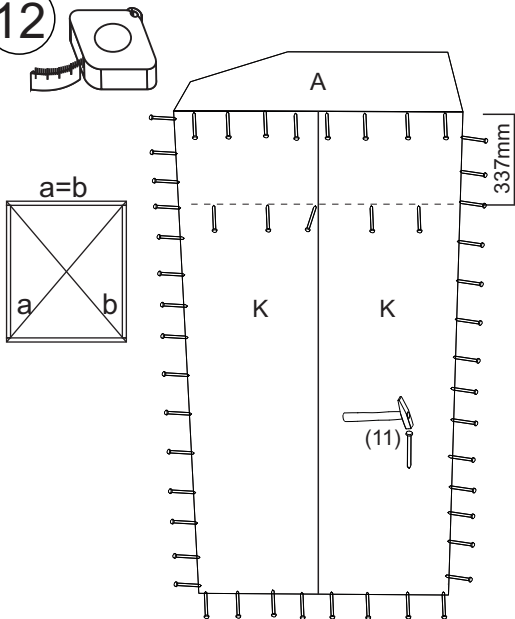

avaks
nábytok

REA AMY

33/225 pravá

	900
	2250
	900

1/1

1 	2 	3 	5 	6 	7 	8 							
kolík 8x35	28ks	kolík 8x60	4ks	tiahlo	28ks	excenter	38ks	krytka	38ks	záves 145°	4ks	podložka závesu 145°	4ks
9 	10 	11 	17 	19 	21 	24 							
skrutka zh 3,5x16	13ks	klzák Herman	6ks	klínec 1,2x25	70ks	podperka sklo 5x5	20ks	konfirmát 7x50	9ks	skrutka zh 5x25	12ks	skrutka M4x20 DIN 967	1ks
28 	31 	32 	33 	34 									
bezpečnostný uholník	1ks	vešiaková tyč 861 mm	1ks	úchyt veš. tyče	2ks	knopka Ruza	1ks	tiahlo obojstranné	5ks				

9

10

11

12

13

14.

15.

16.