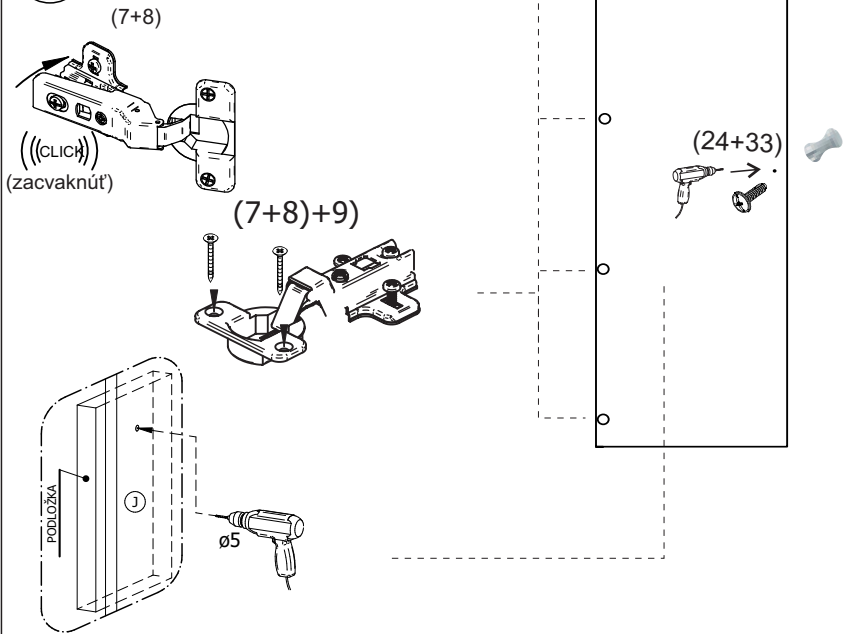

avaks
nábytok

REA AMY

33/225 pravá

	900
	2250
	900

1/1

1 	2 	3 	5 	6 	7 	8 							
kolík 8x35	28ks	kolík 8x60	4ks	tiahlo	28ks	excenter	38ks	krytka	38ks	záves 145°	4ks	podložka závesu 145°	4ks
9 	10 	11 	17 	19 	21 	24 							
skrutka zh 3,5x16	13ks	klzák Herman	6ks	klínec 1,2x25	70ks	podperka sklo 5x5	20ks	konfirmát 7x50	9ks	skrutka zh 5x25	12ks	skrutka M4x20 DIN 967	1ks
28 	31 	32 	33 	34 									
bezpečnostný uholník	1ks	vešiaková tyč 861 mm	1ks	úchyt veš. tyče	2ks	knopka Ruza	1ks	tiahlo obojstranné	5ks				

9

10

11

12

13

14.

15.

16.