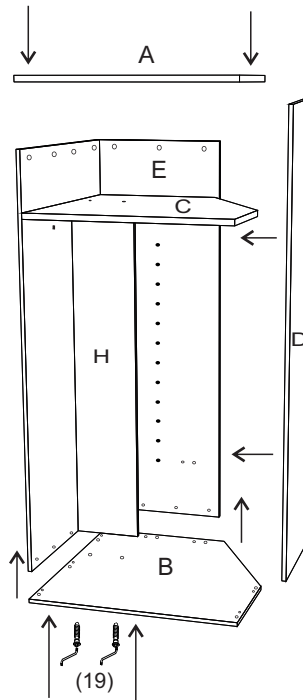

avaks
nábytok

REA AMY

33/225 pravá

	900
	2250
	900

1/1

1 	2 	3 	5 	6 	7 	8 							
kolík 8x35	28ks	kolík 8x60	4ks	tiahlo	28ks	excenter	38ks	krytka	38ks	záves 145°	4ks	podložka závesu 145°	4ks
9 	10 	11 	17 	19 	21 	24 							
skrutka zh 3,5x16	13ks	klzák Herman	6ks	klínec 1,2x25	70ks	podperka sklo 5x5	20ks	konfirmát 7x50	9ks	skrutka zh 5x25	12ks	skrutka M4x20 DIN 967	1ks
28 	31 	32 	33 	34 									
bezpečnostný uholník	1ks	vešiaková tyč 861 mm	1ks	úchyt veš. tyče	2ks	knopka Ruza	1ks	tiahlo obojstranné	5ks				

9

10

11

12

13

14.

15.

16.