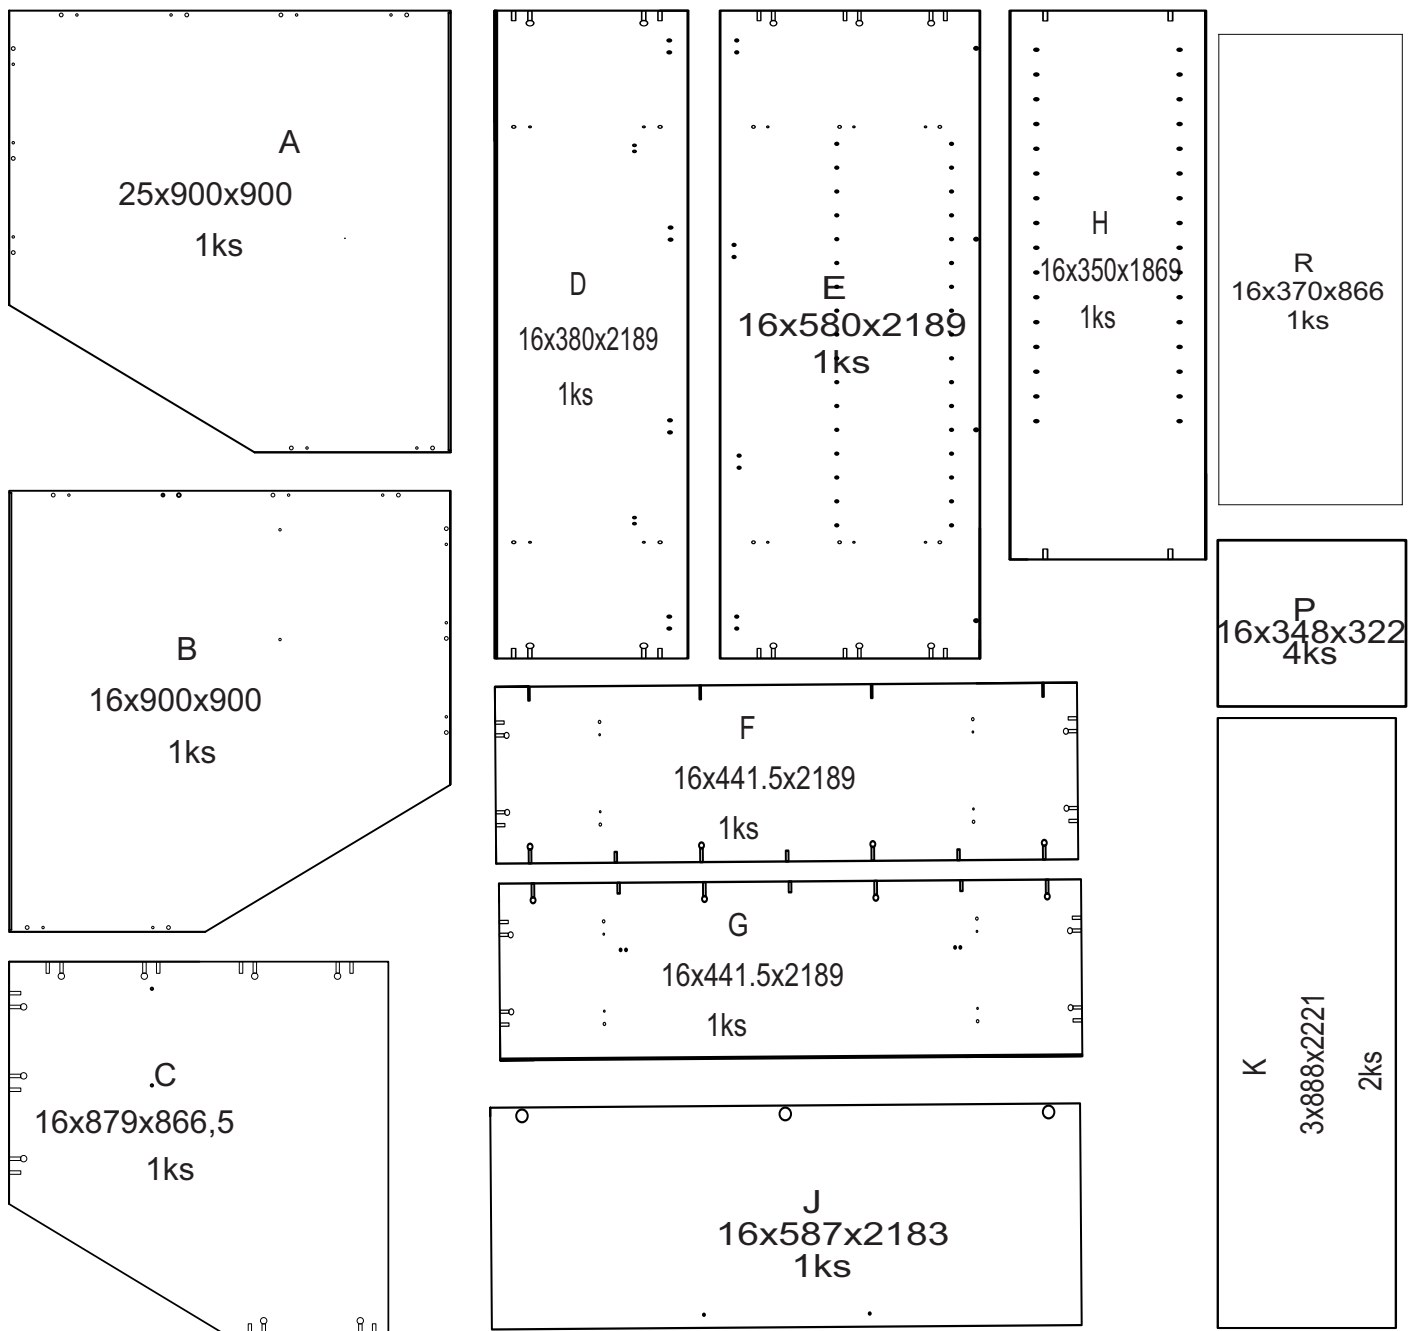

avaks
nábytok

REA AMY

33/225 pravá

	900
	2250
	900

1/1

1 	2 	3 	5 	6 	7 	8 							
kolík 8x35	28ks	kolík 8x60	4ks	tiahlo	28ks	excenter	38ks	krytka	38ks	záves 145°	4ks	podložka závesu 145°	4ks
9 	10 	11 	17 	19 	21 	24 							
skrutka zh 3,5x16	13ks	klzák Herman	6ks	klínec 1,2x25	70ks	podperka sklo 5x5	20ks	konfirmát 7x50	9ks	skrutka zh 5x25	12ks	skrutka M4x20 DIN 967	1ks
28 	31 	32 	33 	34 									
bezpečnostný uholník	1ks	vešiaková tyč 861 mm	1ks	úchyt veš. tyče	2ks	knopka Ruza	1ks	tiahlo obojstranné	5ks				

①

②

3.

4.

5.

6.

7.

8

9

10

11

12

13

14.

15.

16.